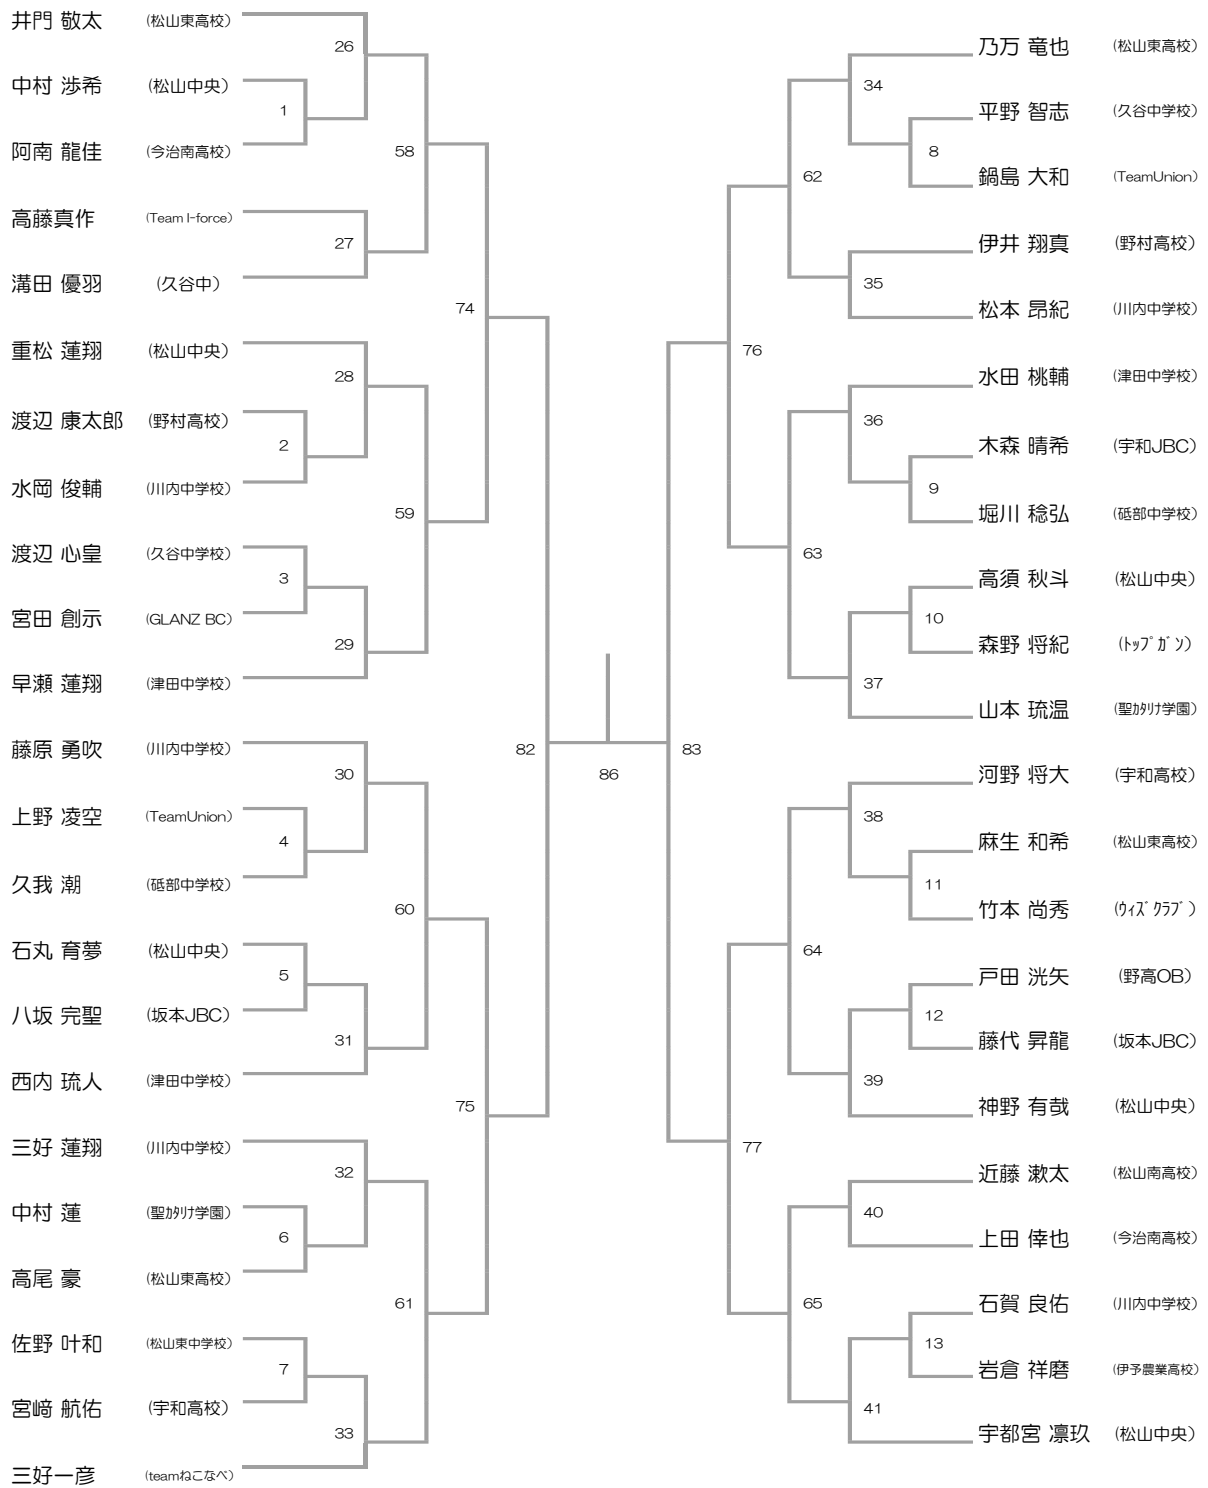

# 男子シングル3部 ②

RACKET SHOP  
**HAMANAKA**

男子シングル4部 ①

4部決勝

88

男子シングル4部 ②

**RACKET SHOP**  
**HAMANAKA**

 男子シングル5部