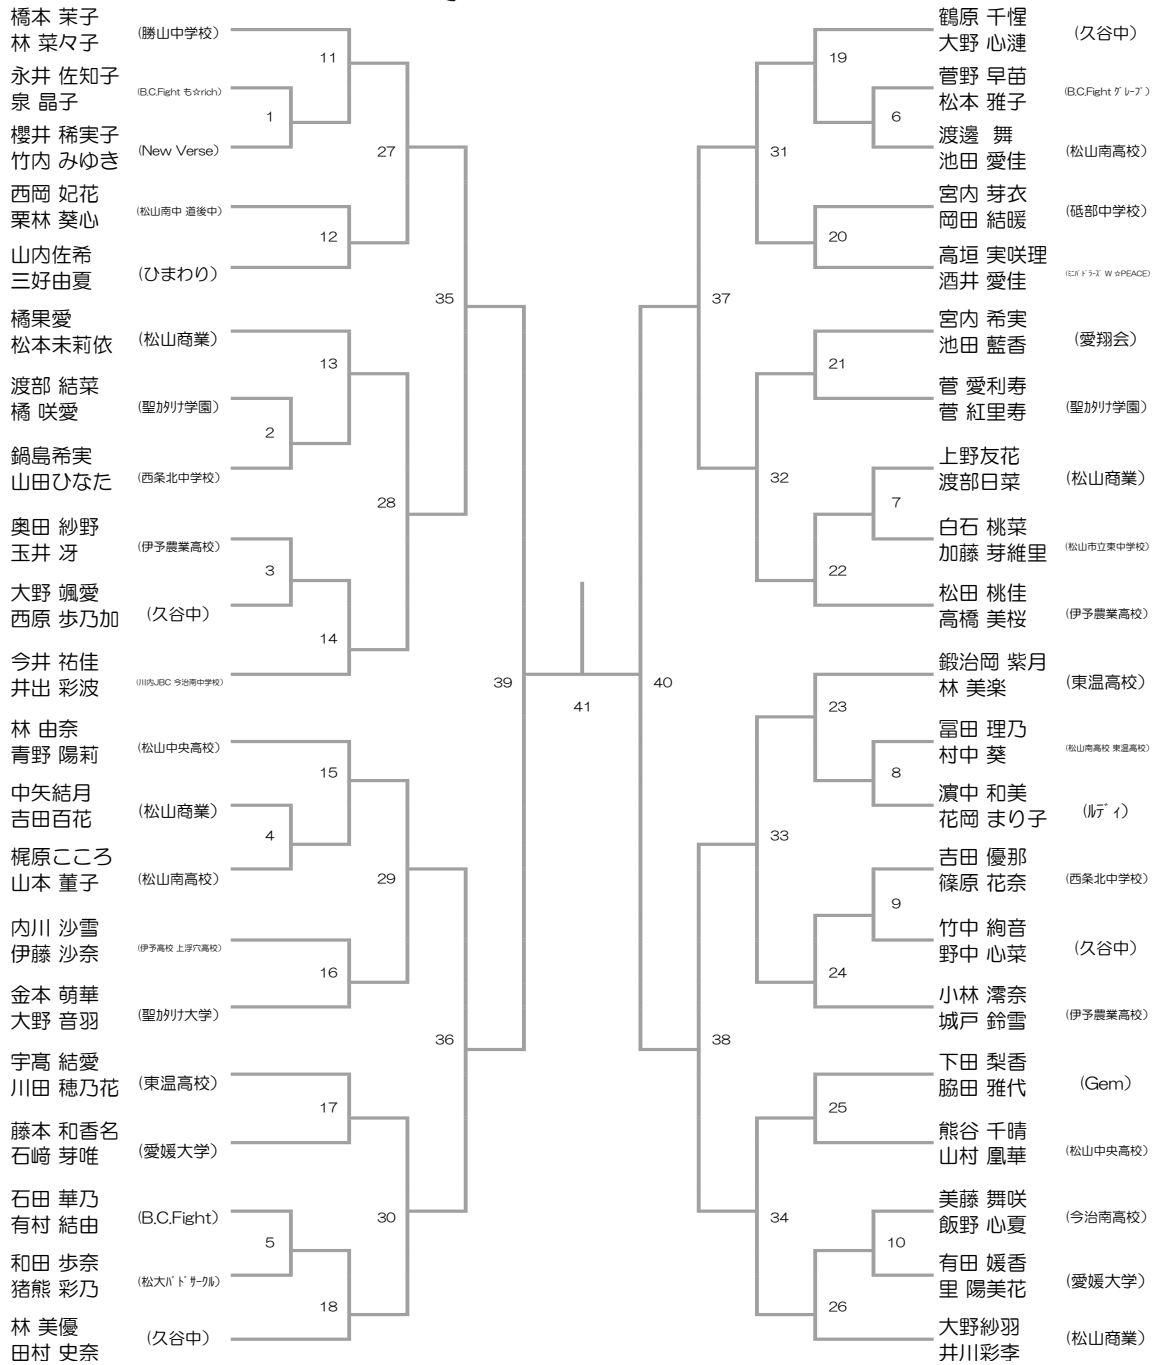

## 女子ダブルス 1部

 女子ダブルス 2部

**挑む者をゾーンへ。**  
CHALLENGE YOUR ZONE

**CHRIO**

Facebook

Instagram

🏸 女子ダブルス3部

**RACKET SHOP**  
**HAMANAKA**