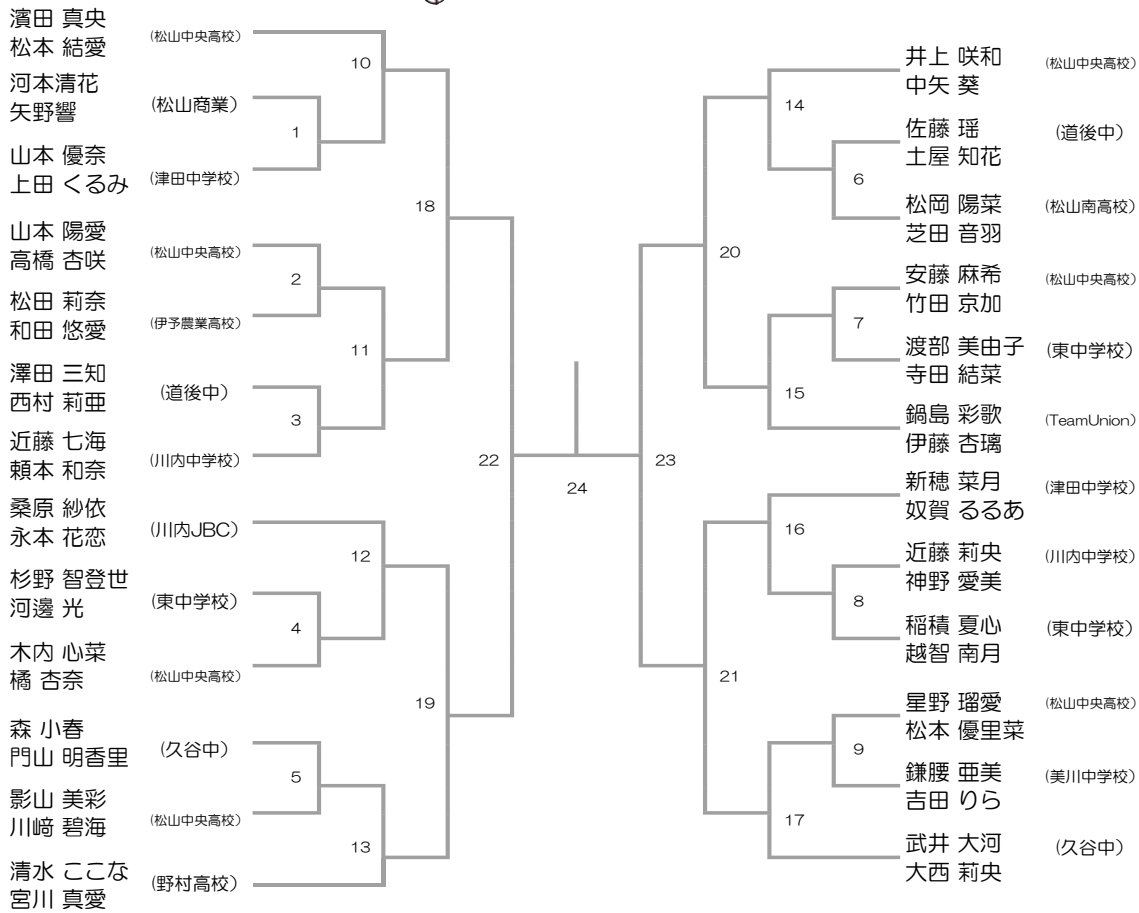

女子ダブルス5部

RACKET SHOP
HAMANAKA

友だち
に
なりましょう

ラケハマライン友だち募集中

【松山店】

松山市西一万町8-9
(089)933-2366
rackehama@yahoo.co.jp

【新居浜店】

新居浜市一宮町2-2-43
(0897)34-9191
mahadehamanaka@gmail.com

営業時間 午前10時～午後8時 月曜定休日

[ホームページ](#) [リニューアルしました](#)
[ラケハマ](#) [検索](#)