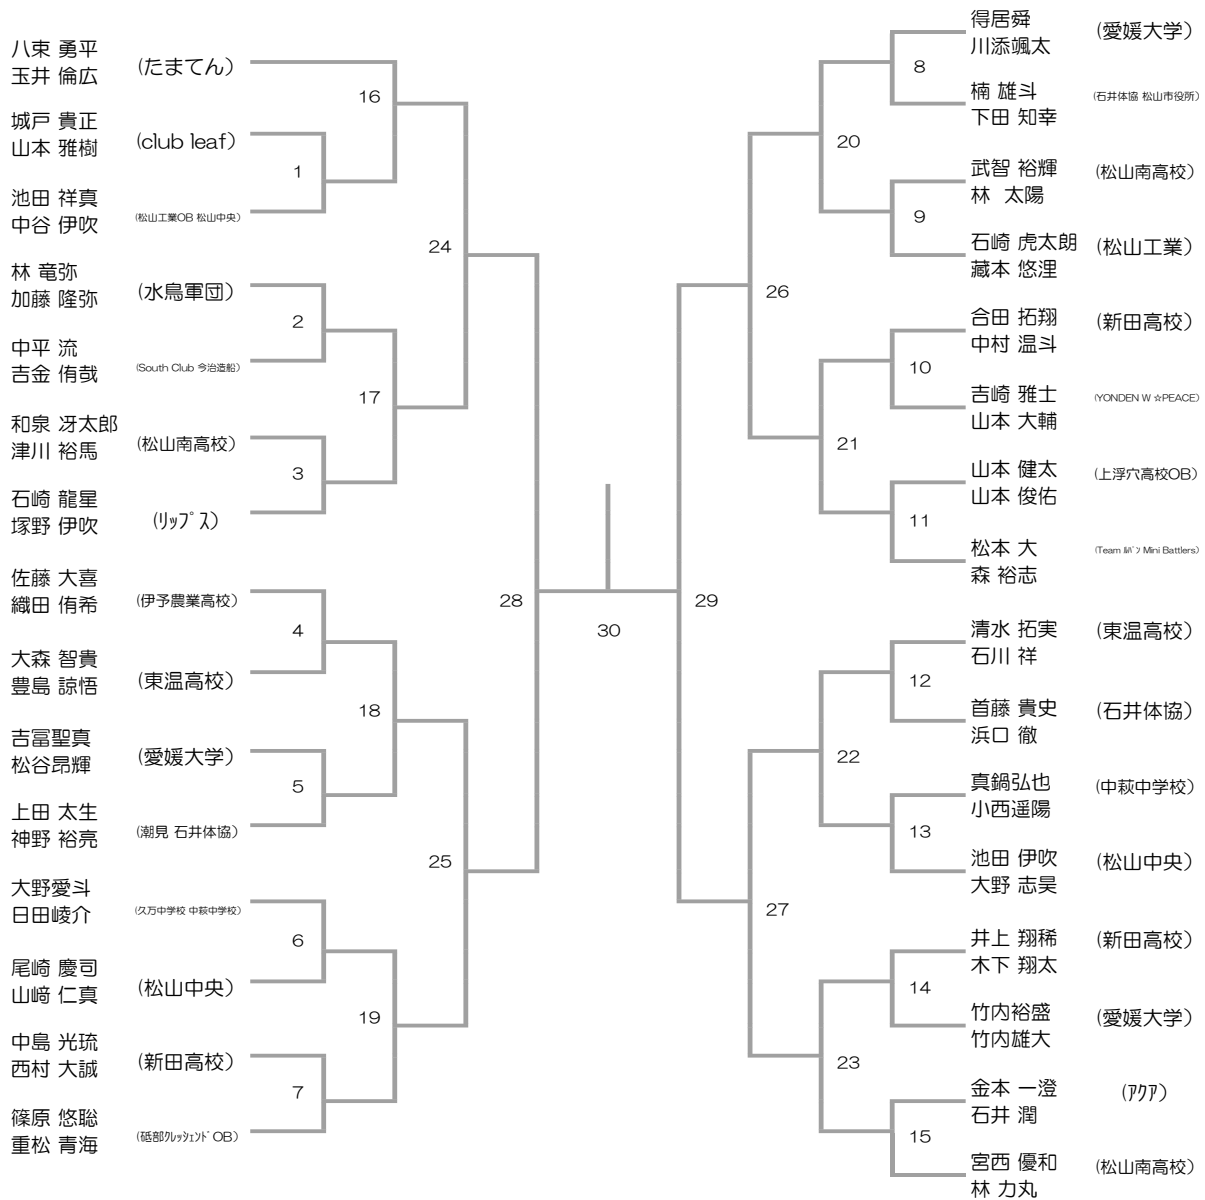

## 男子ダブルス2部