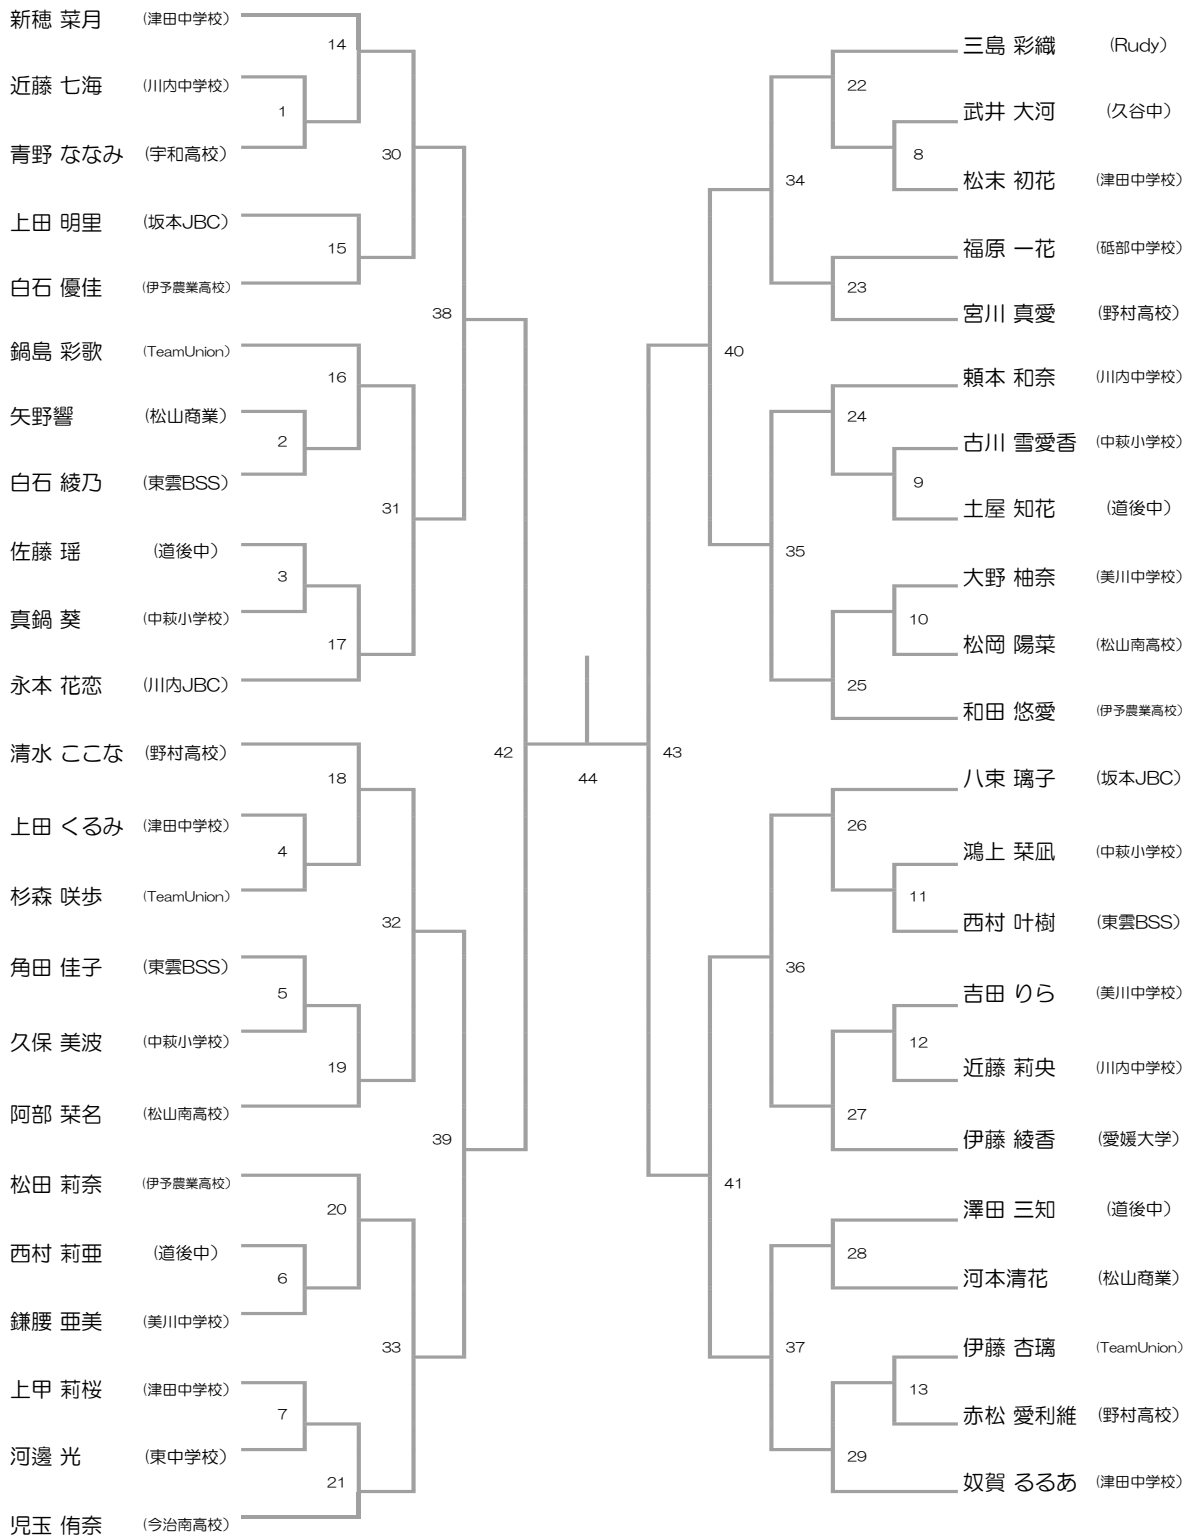

MADE IN CHINA

プリンス  
バドミントンは  
こちらから!

Prince バドミントンラケットは、(公財)日本バドミントン協会検定合格品です。

女子シングル3部

🍀 女子シングル4部

 女子シングル5部

**RACKET SHOP**  
**HAMANAKA**

REACH BEYOND