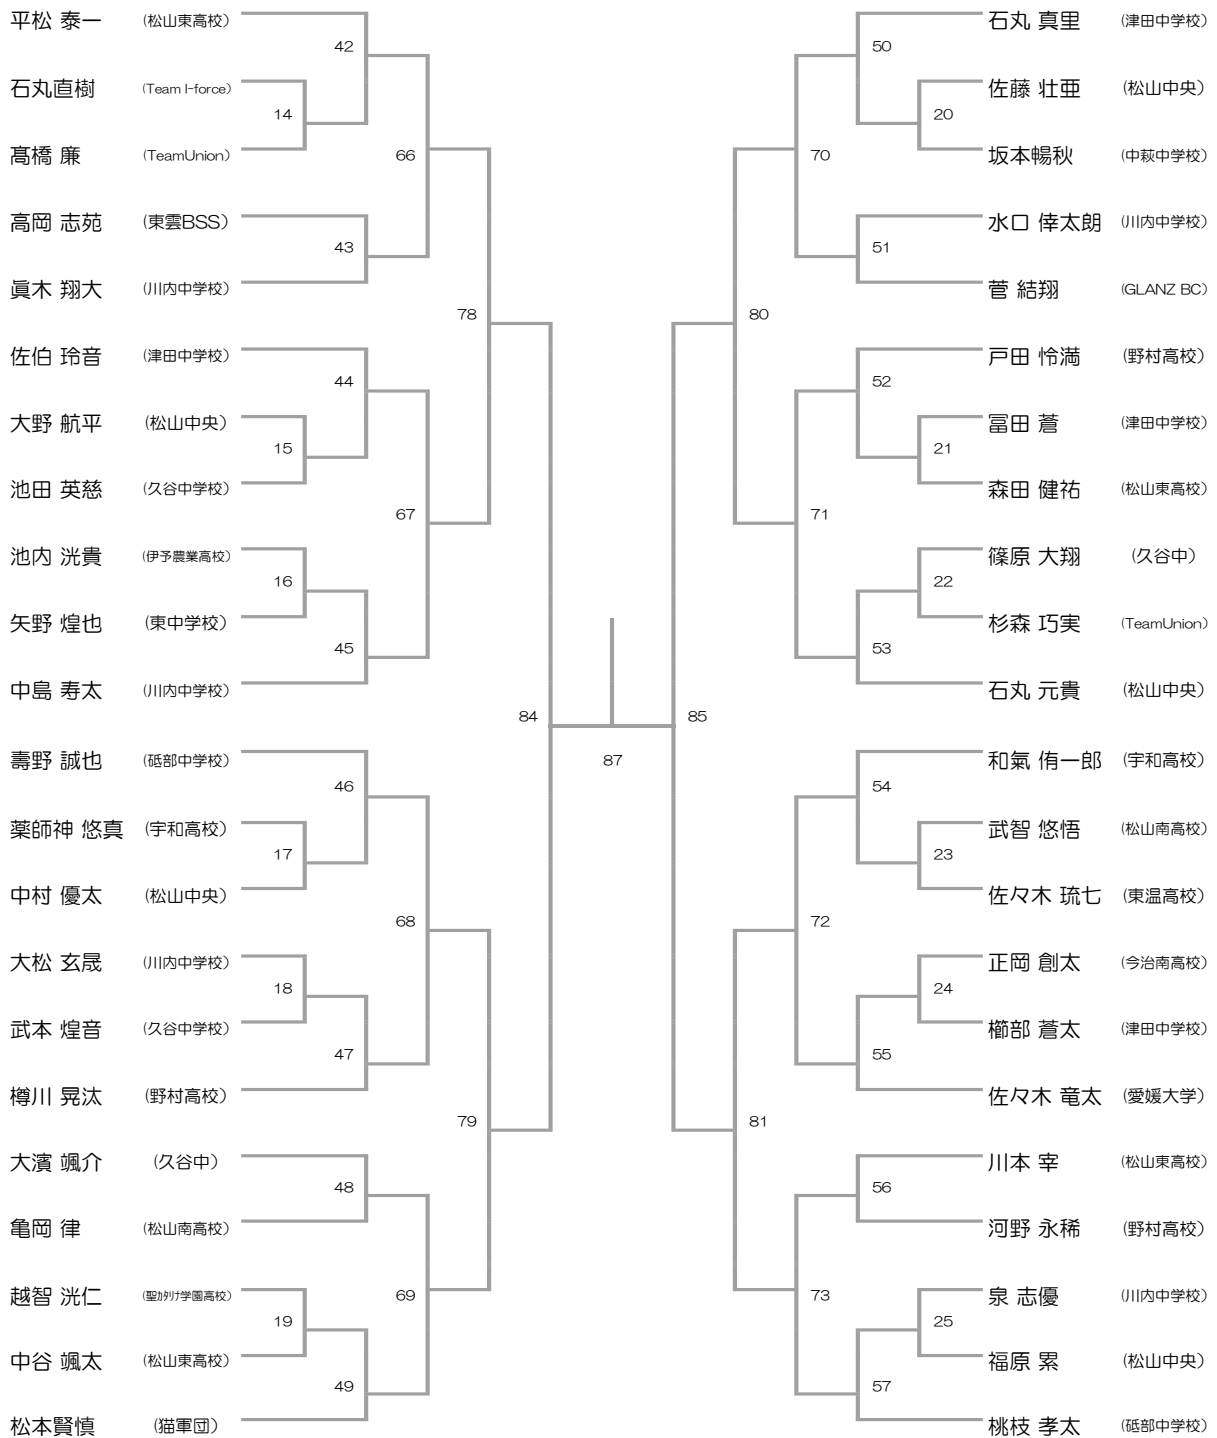

# 男子シングル3部 ②

RACKET SHOP  
**HAMANAKA**

男子シングル4部 ①

4部決勝

88

男子シングル4部 ②

**RACKET SHOP**  
**HAMANAKA**

 男子シングル5部