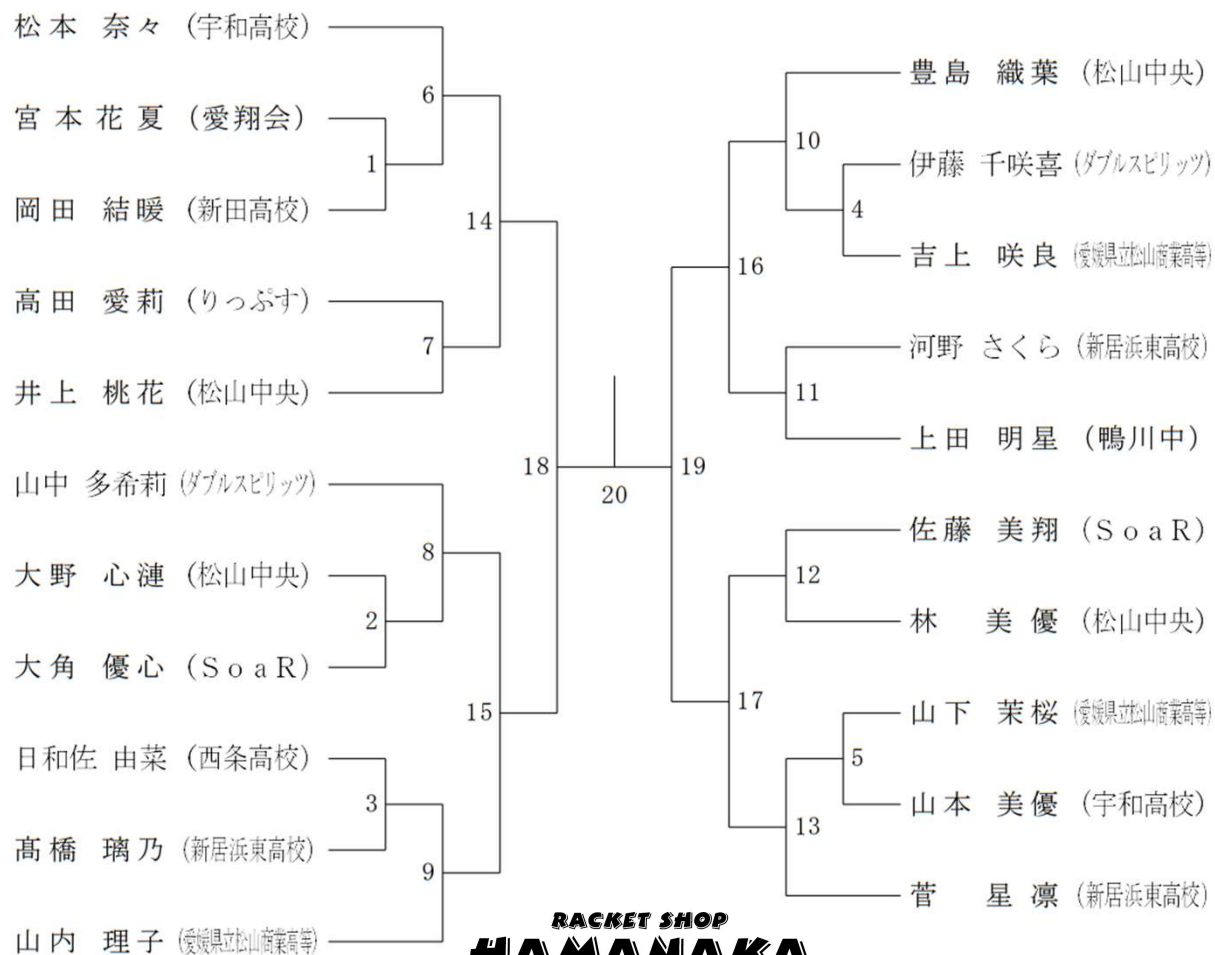

男子シングル 5部 (MS5)

挑む者も「ゾーン」へ。
CHALLENGE YOUR ZONE

CHRIO

製造元: CSE株式会社 クリオ 東京都中野区中央5-8-11 1F

販売元: クリオ販売株式会社 奈良県大和郡山市井戸野町265-1
TEL: 0743-84-4010 FAX: 0743-84-4050

chrio.jp

女子シングル1部 (WS1)

女子シングル2部 (WS2)