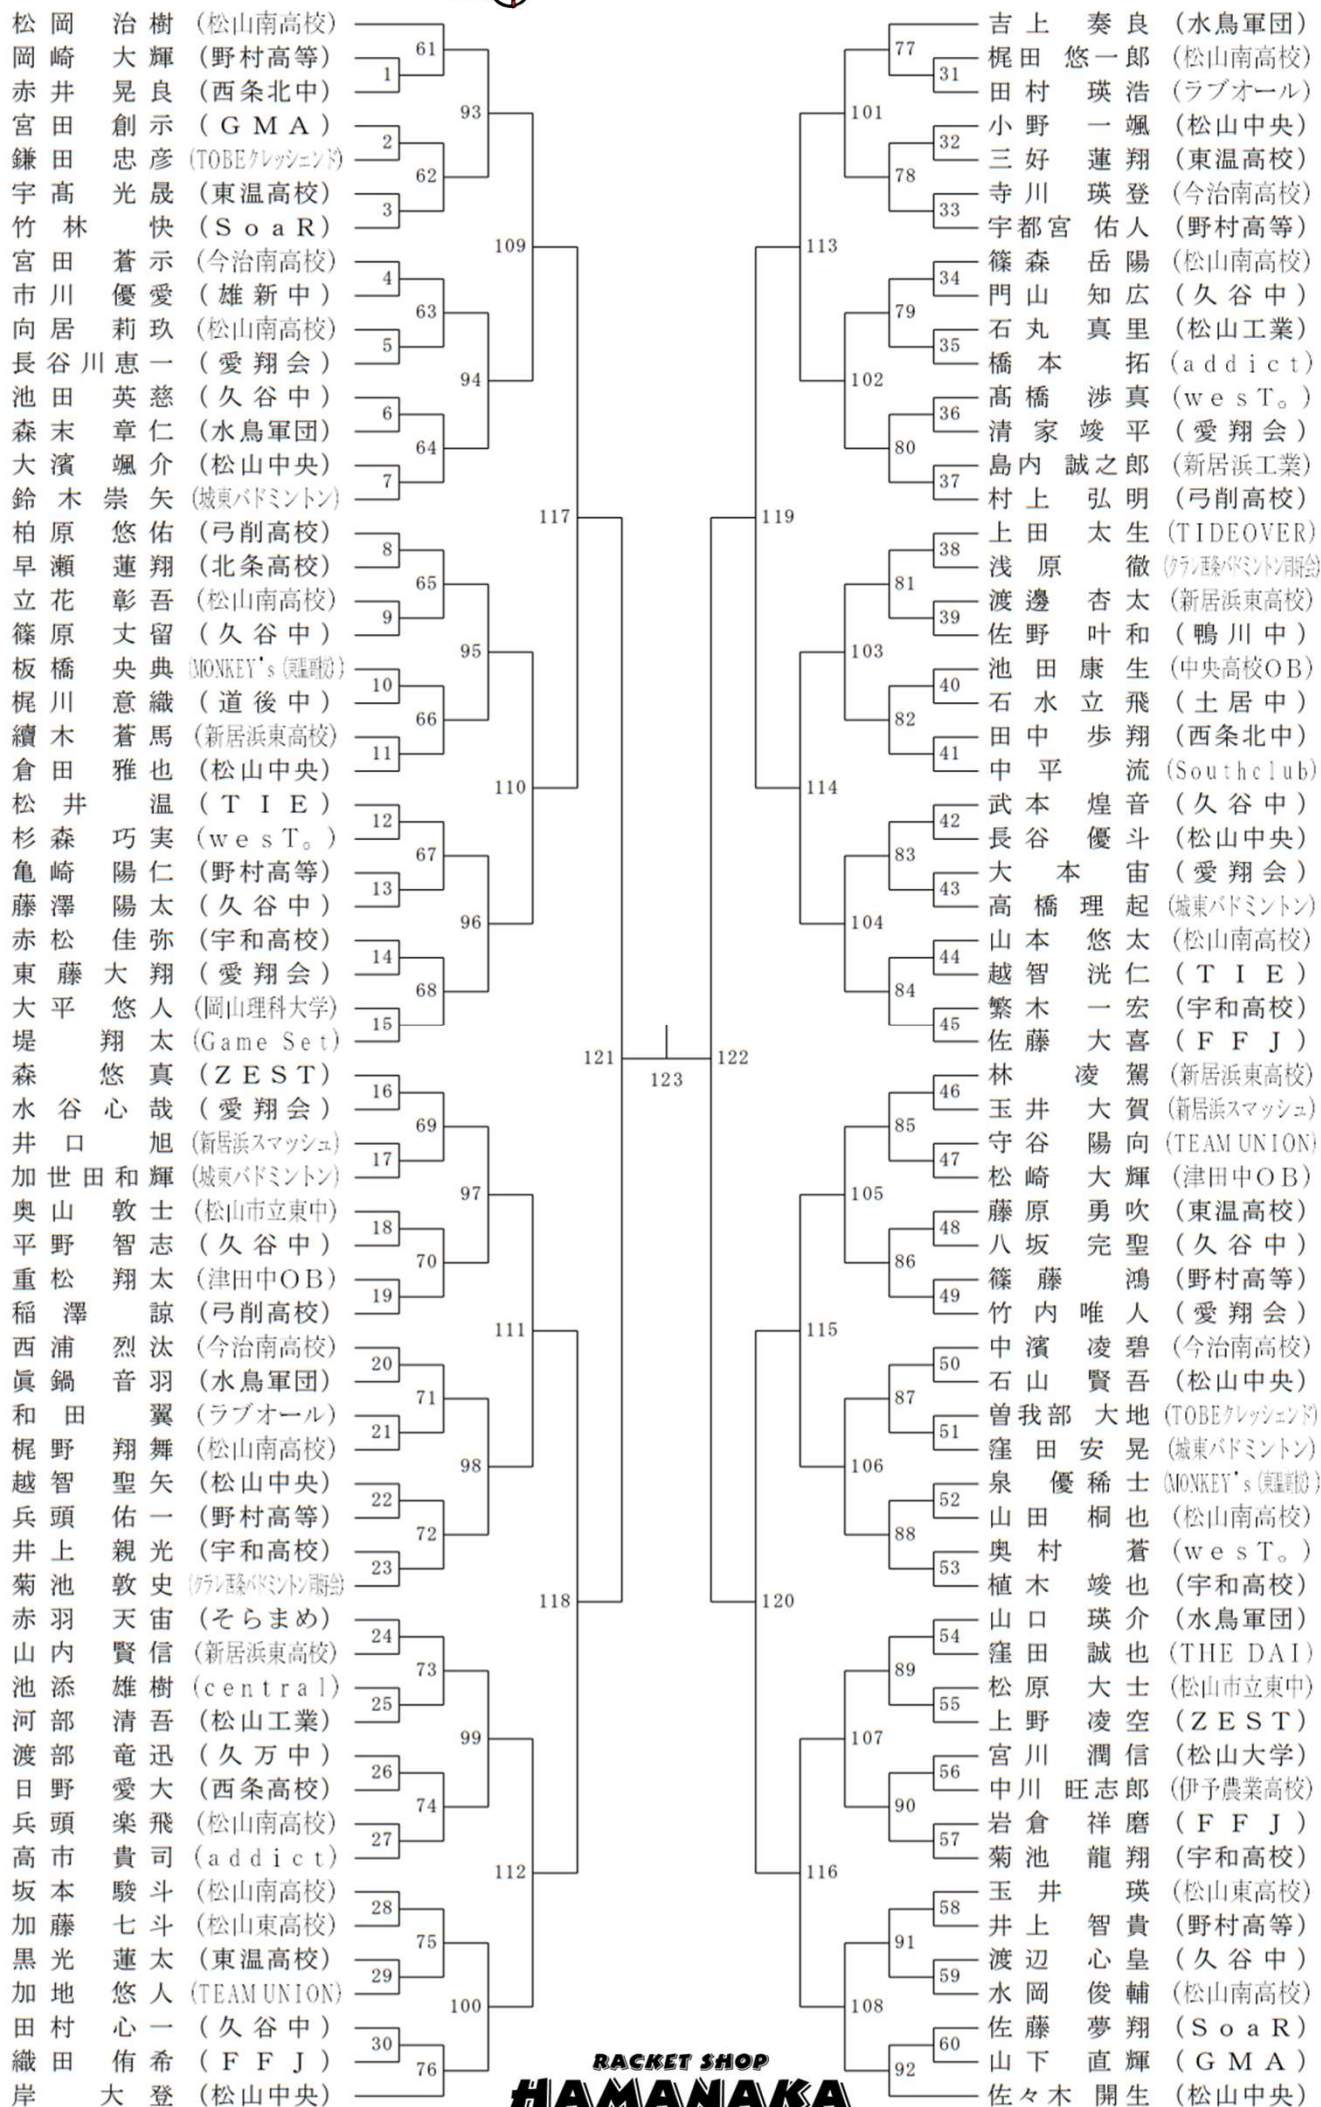

男子シングル3部 (MS3)