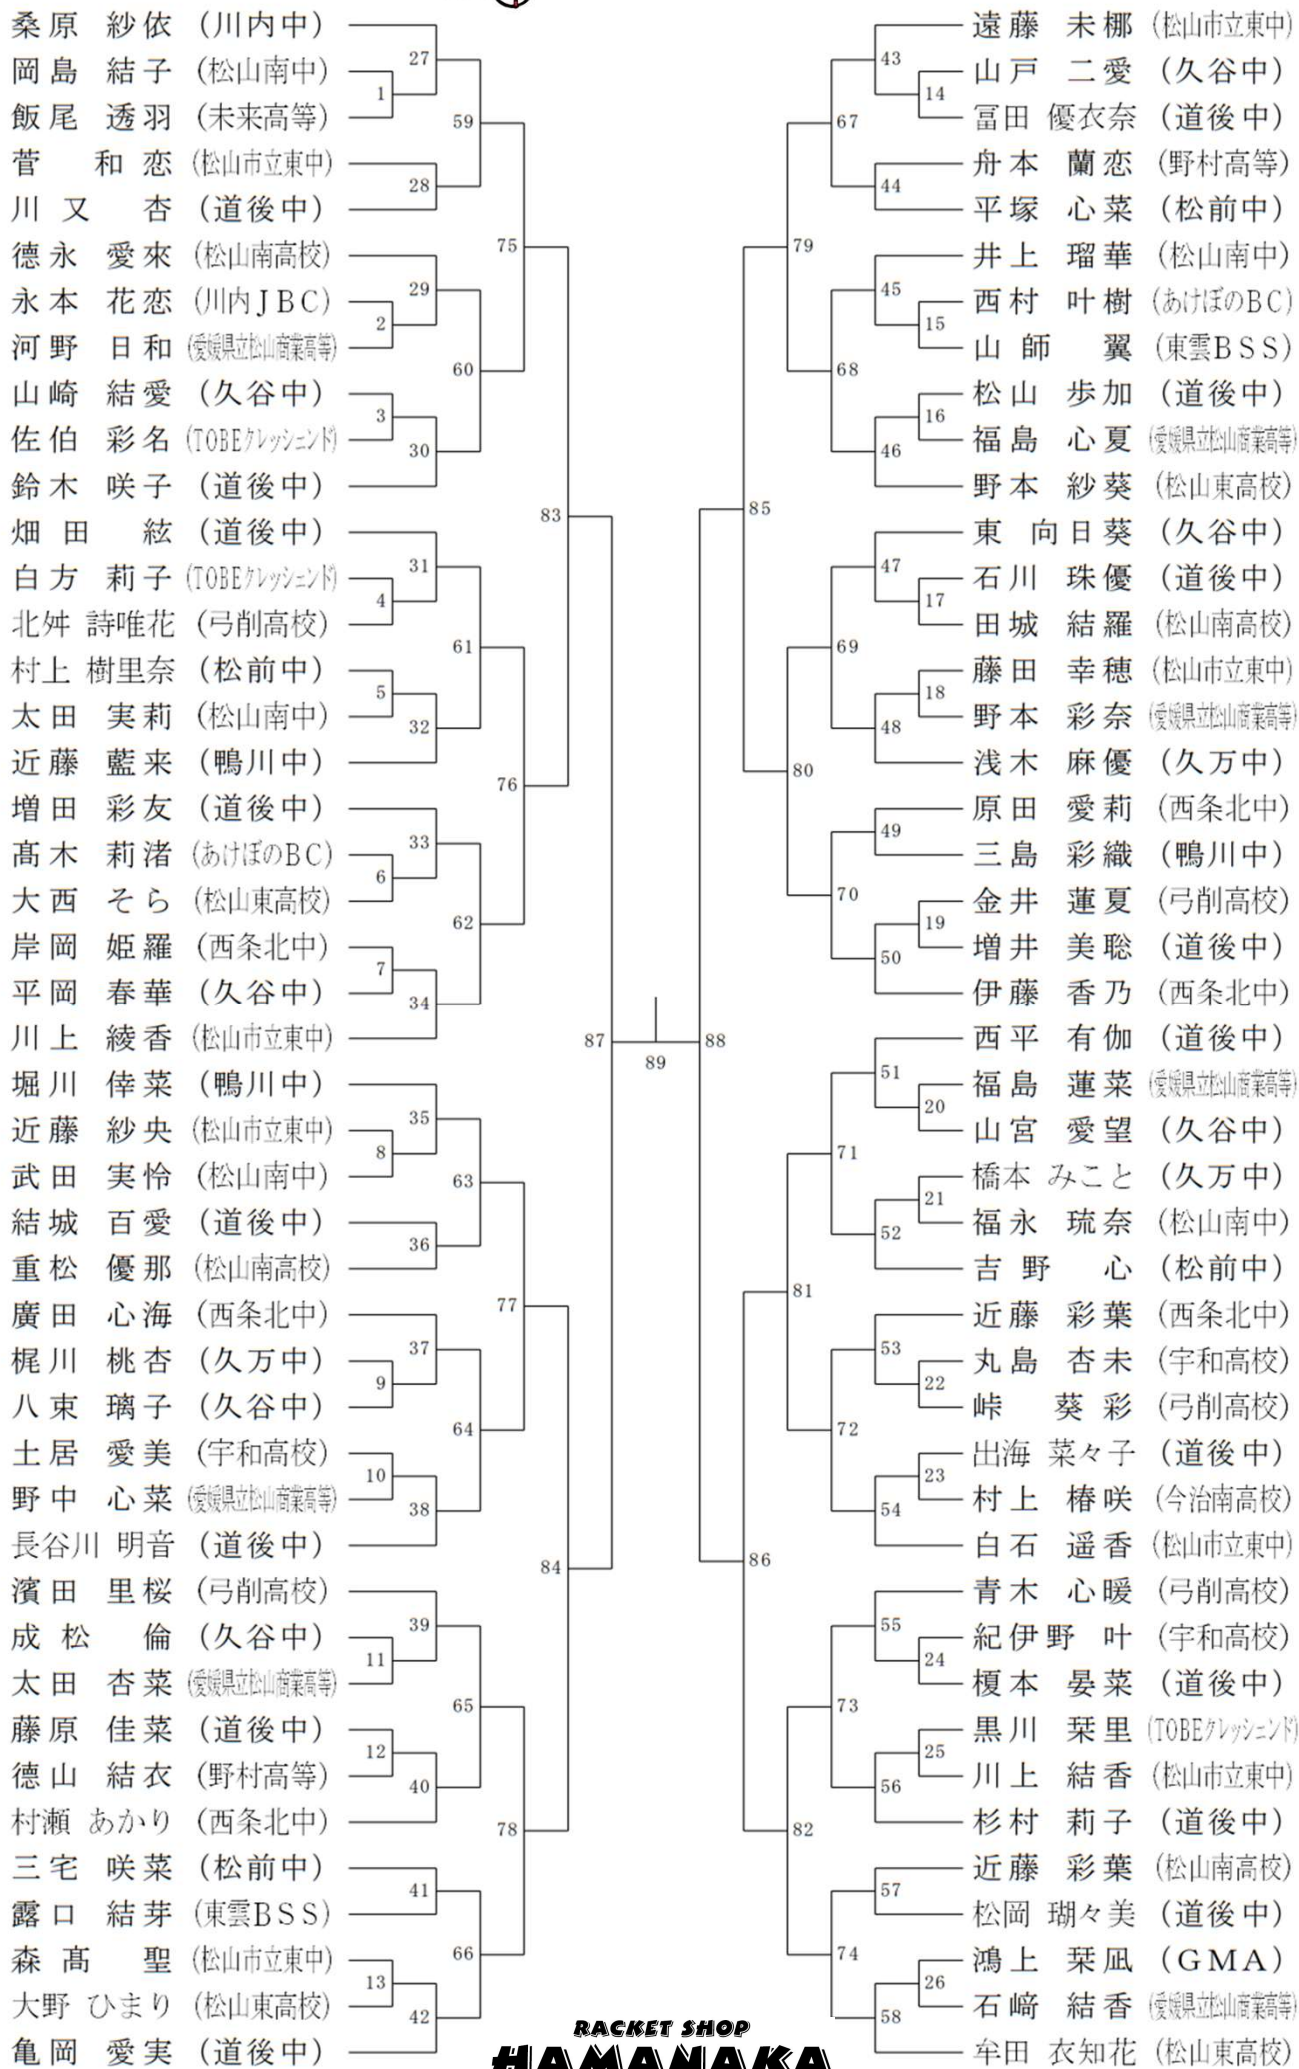

女子シングル4部 (WS4)