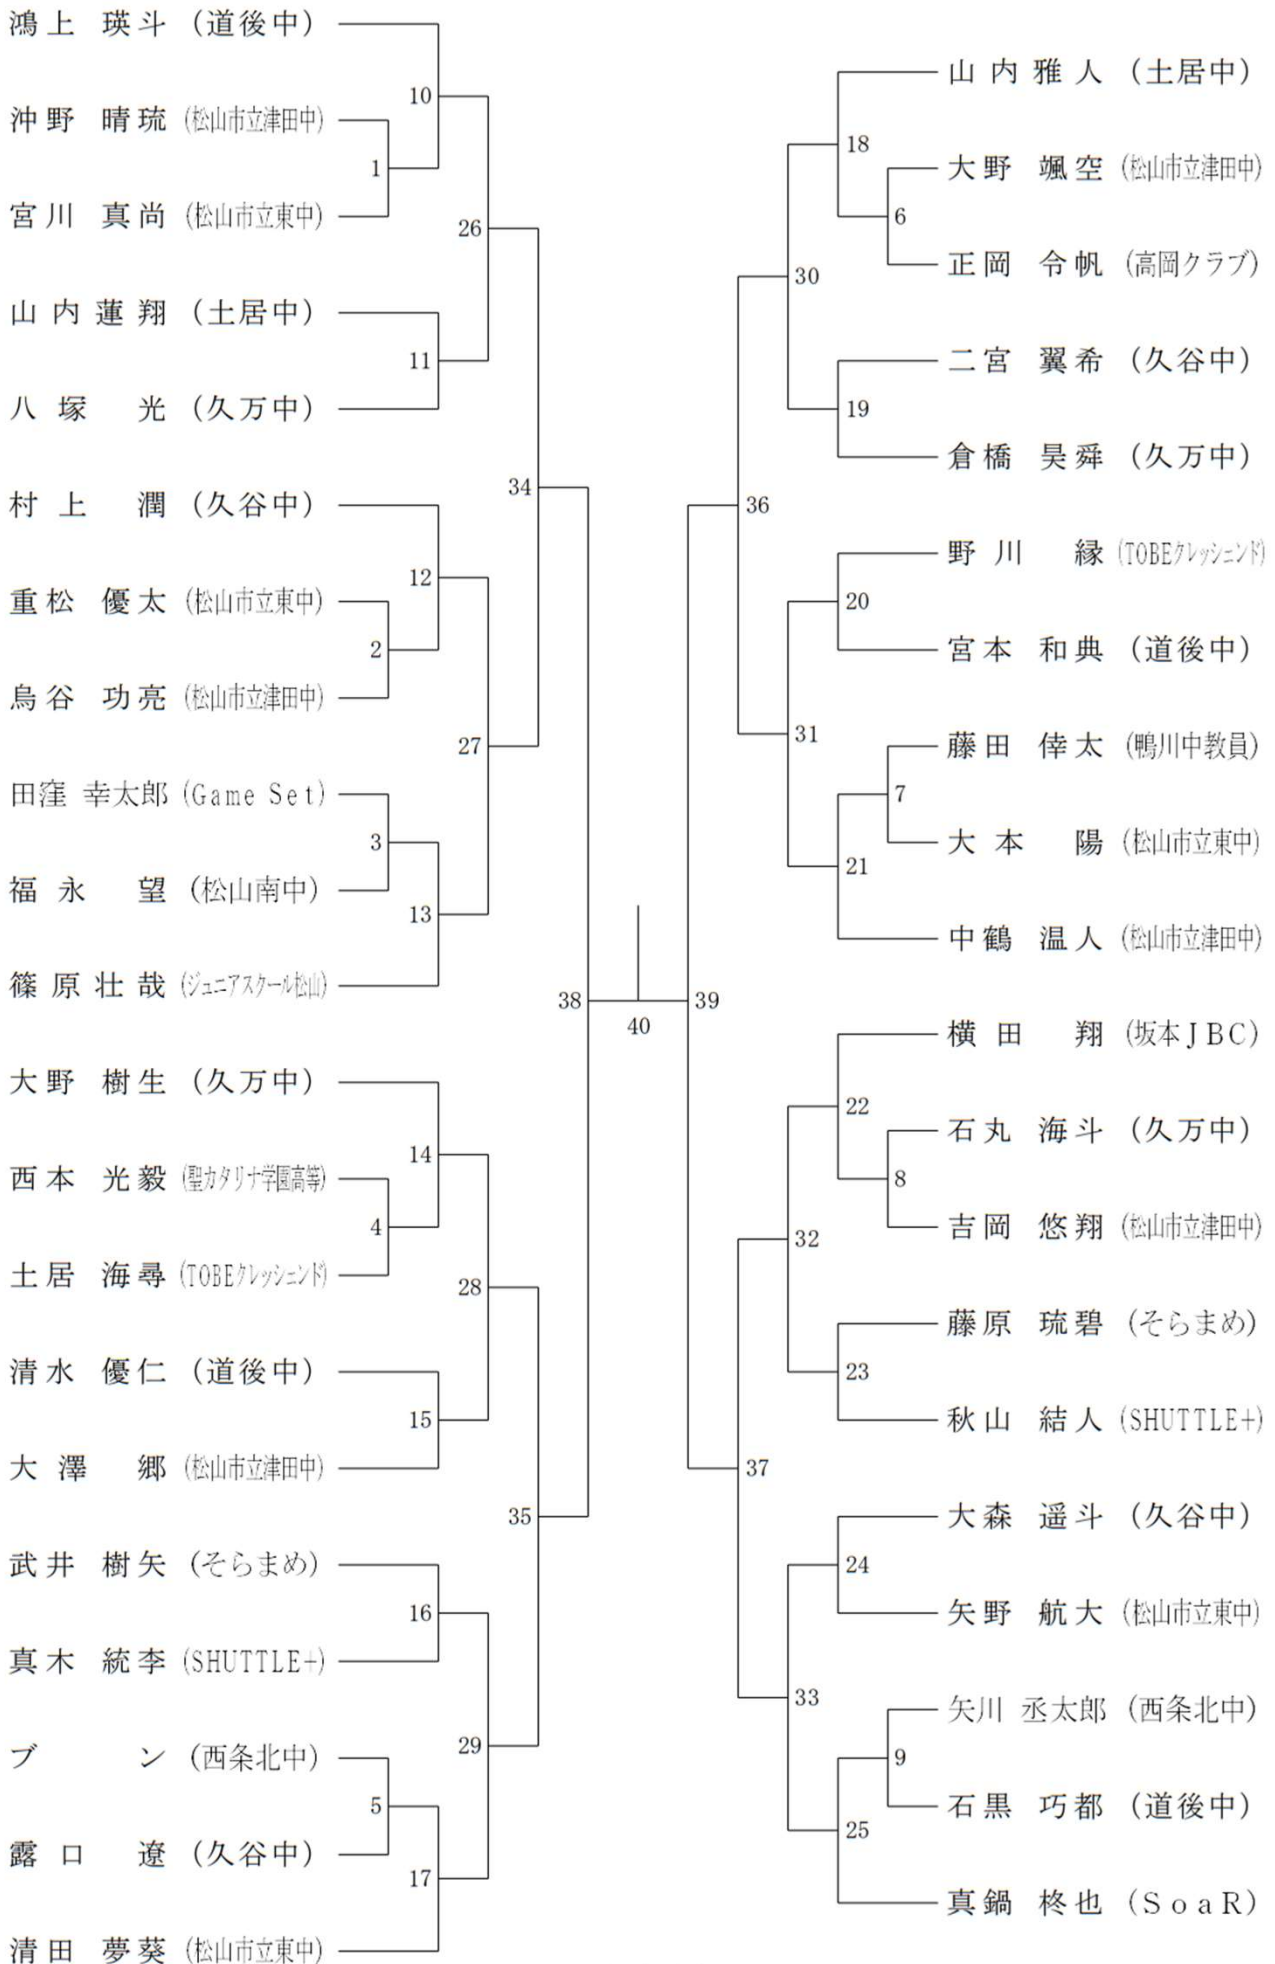

男子シングル 5部 (MS5)