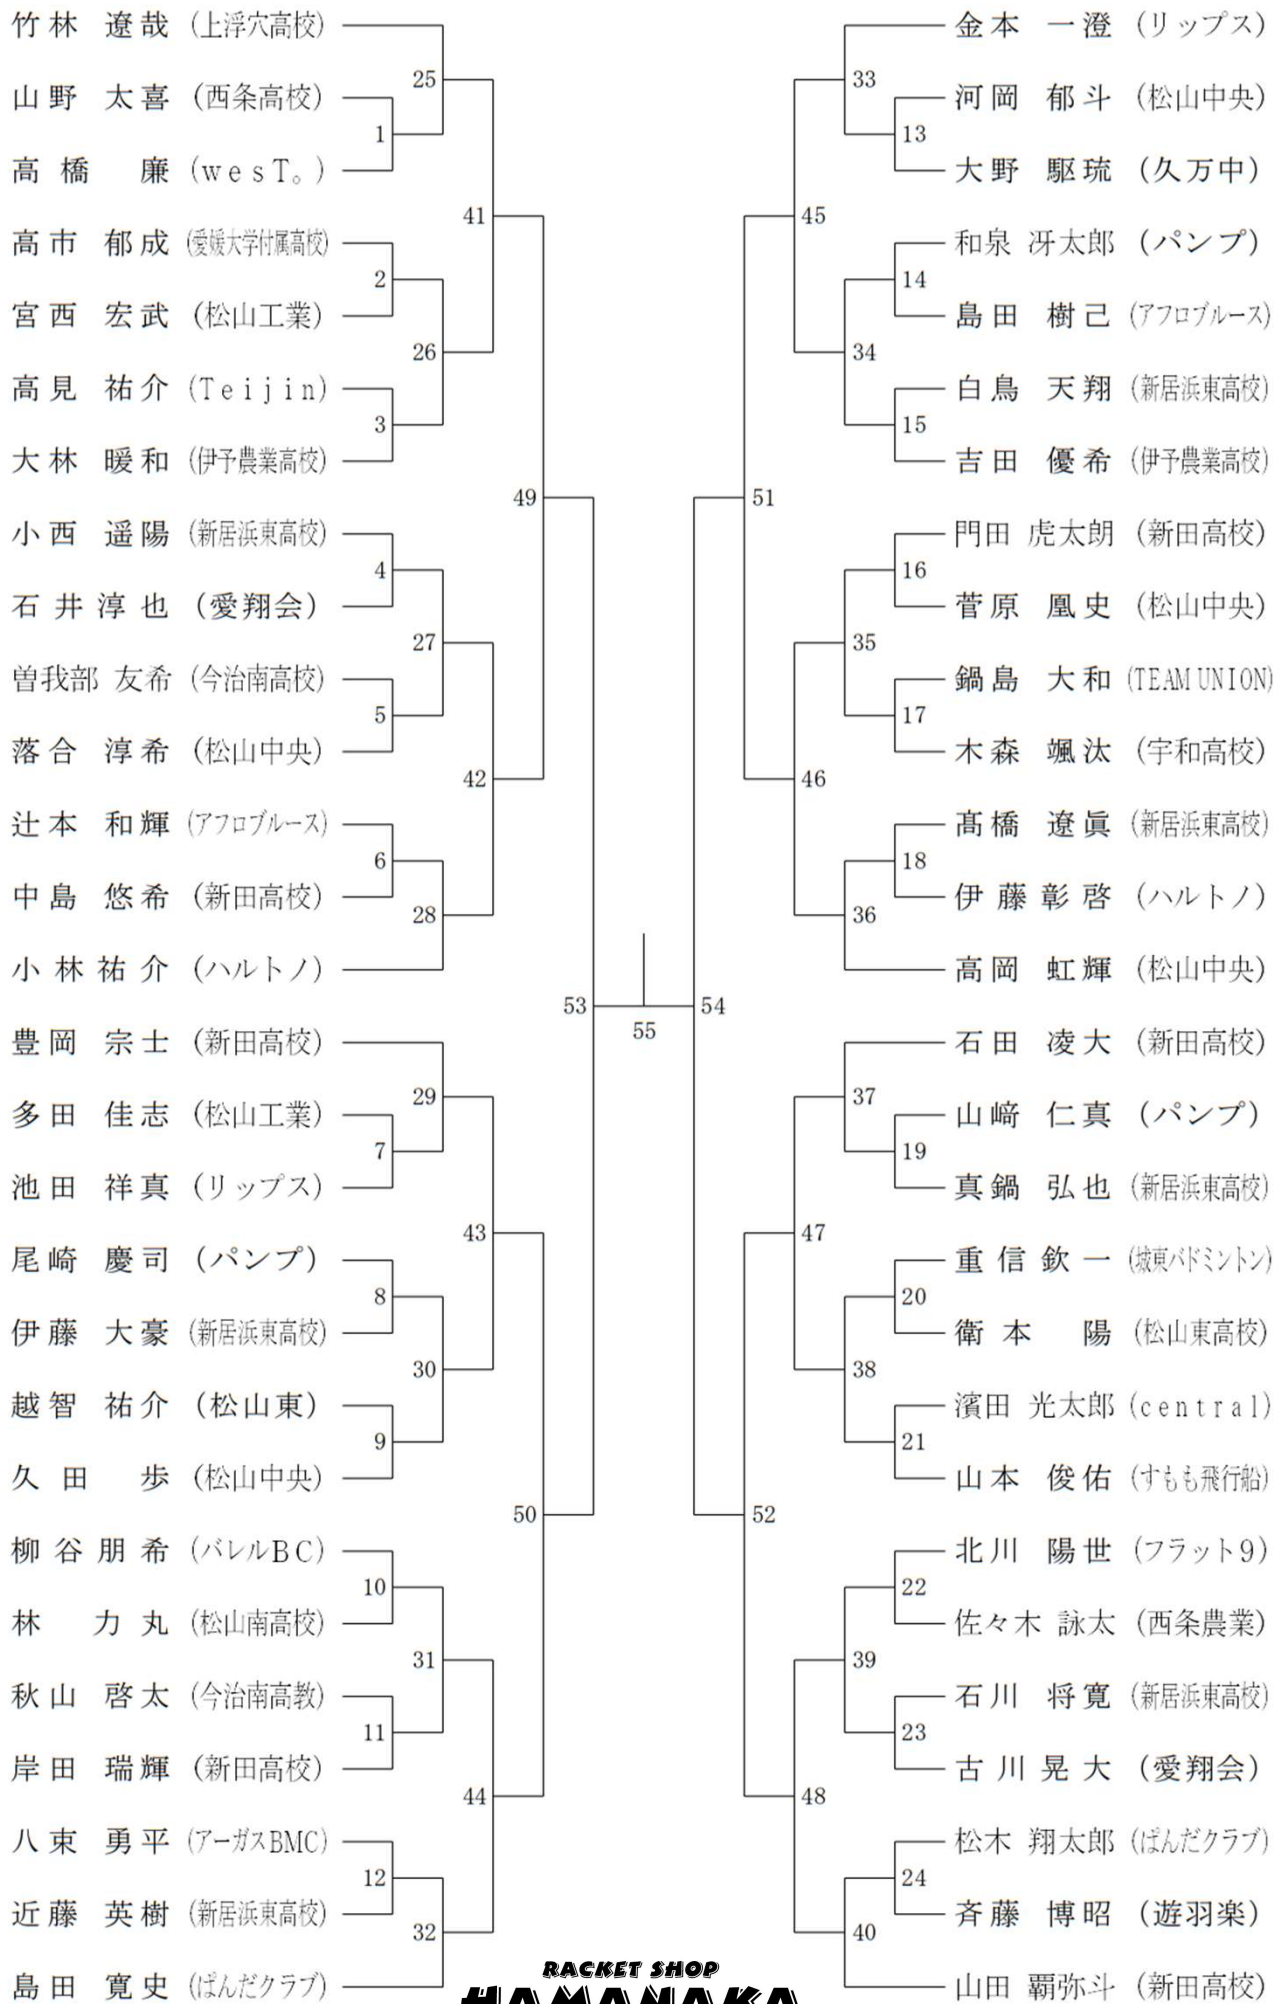

男子シングル2部 (MS2)