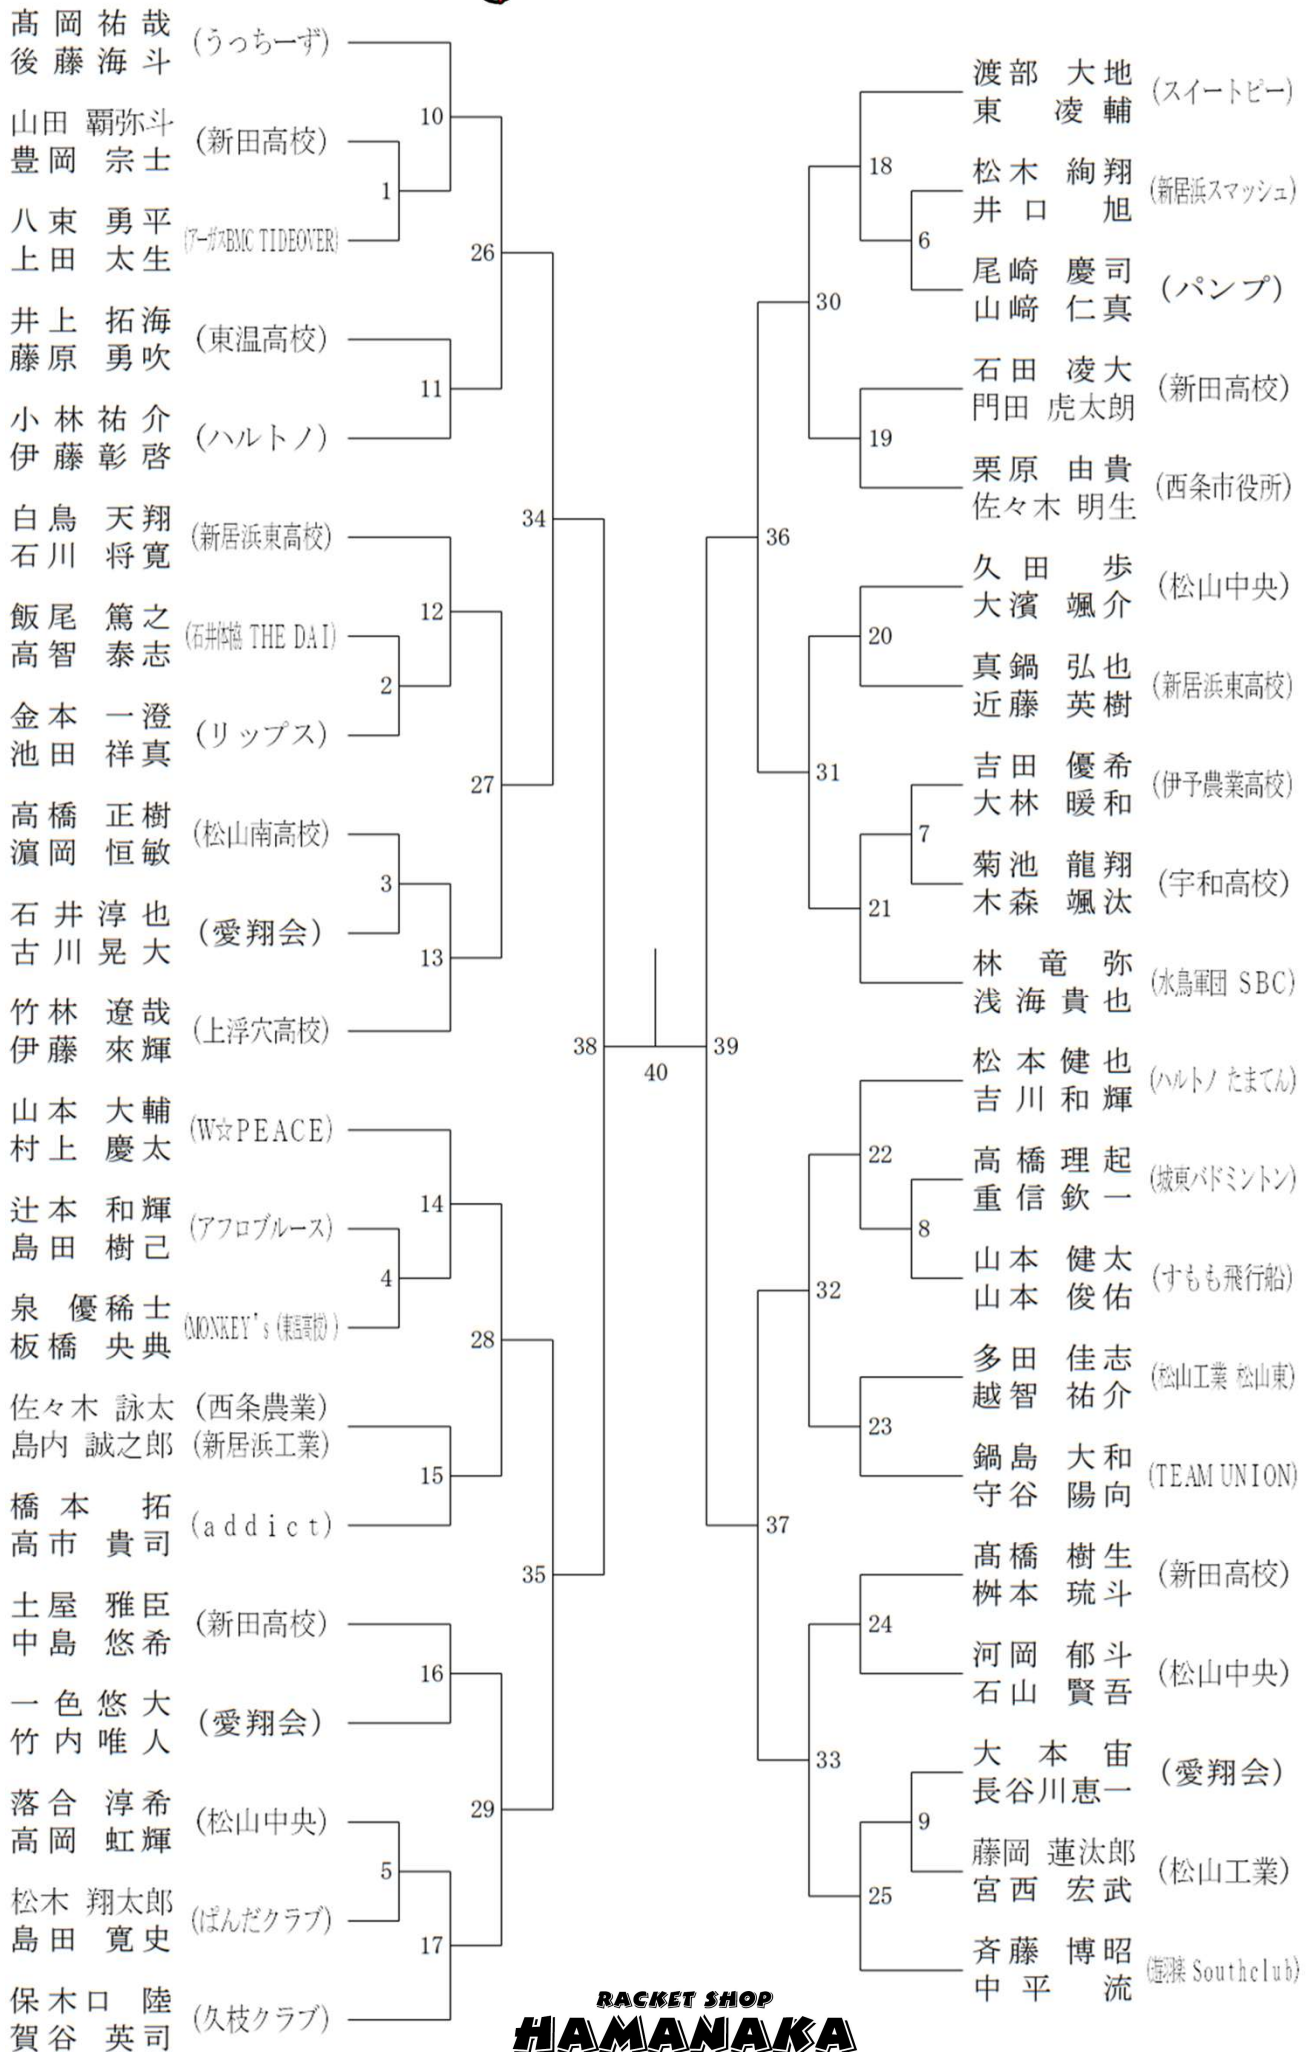

〒252-0233

神奈川県相模原市中央区鹿沼台 2-18-7 ワクロスビル 1F
TEL 042-769-8885

男子ダブルス 1部 (MD1)

RACKET SHOP HAMANAKA

男子ダブルス 2部 (MD2)

男子ダブルス 5部 (MD5)

女子ダブルス 1部 (WD1)

女子ダブルス 2部 (WD2)