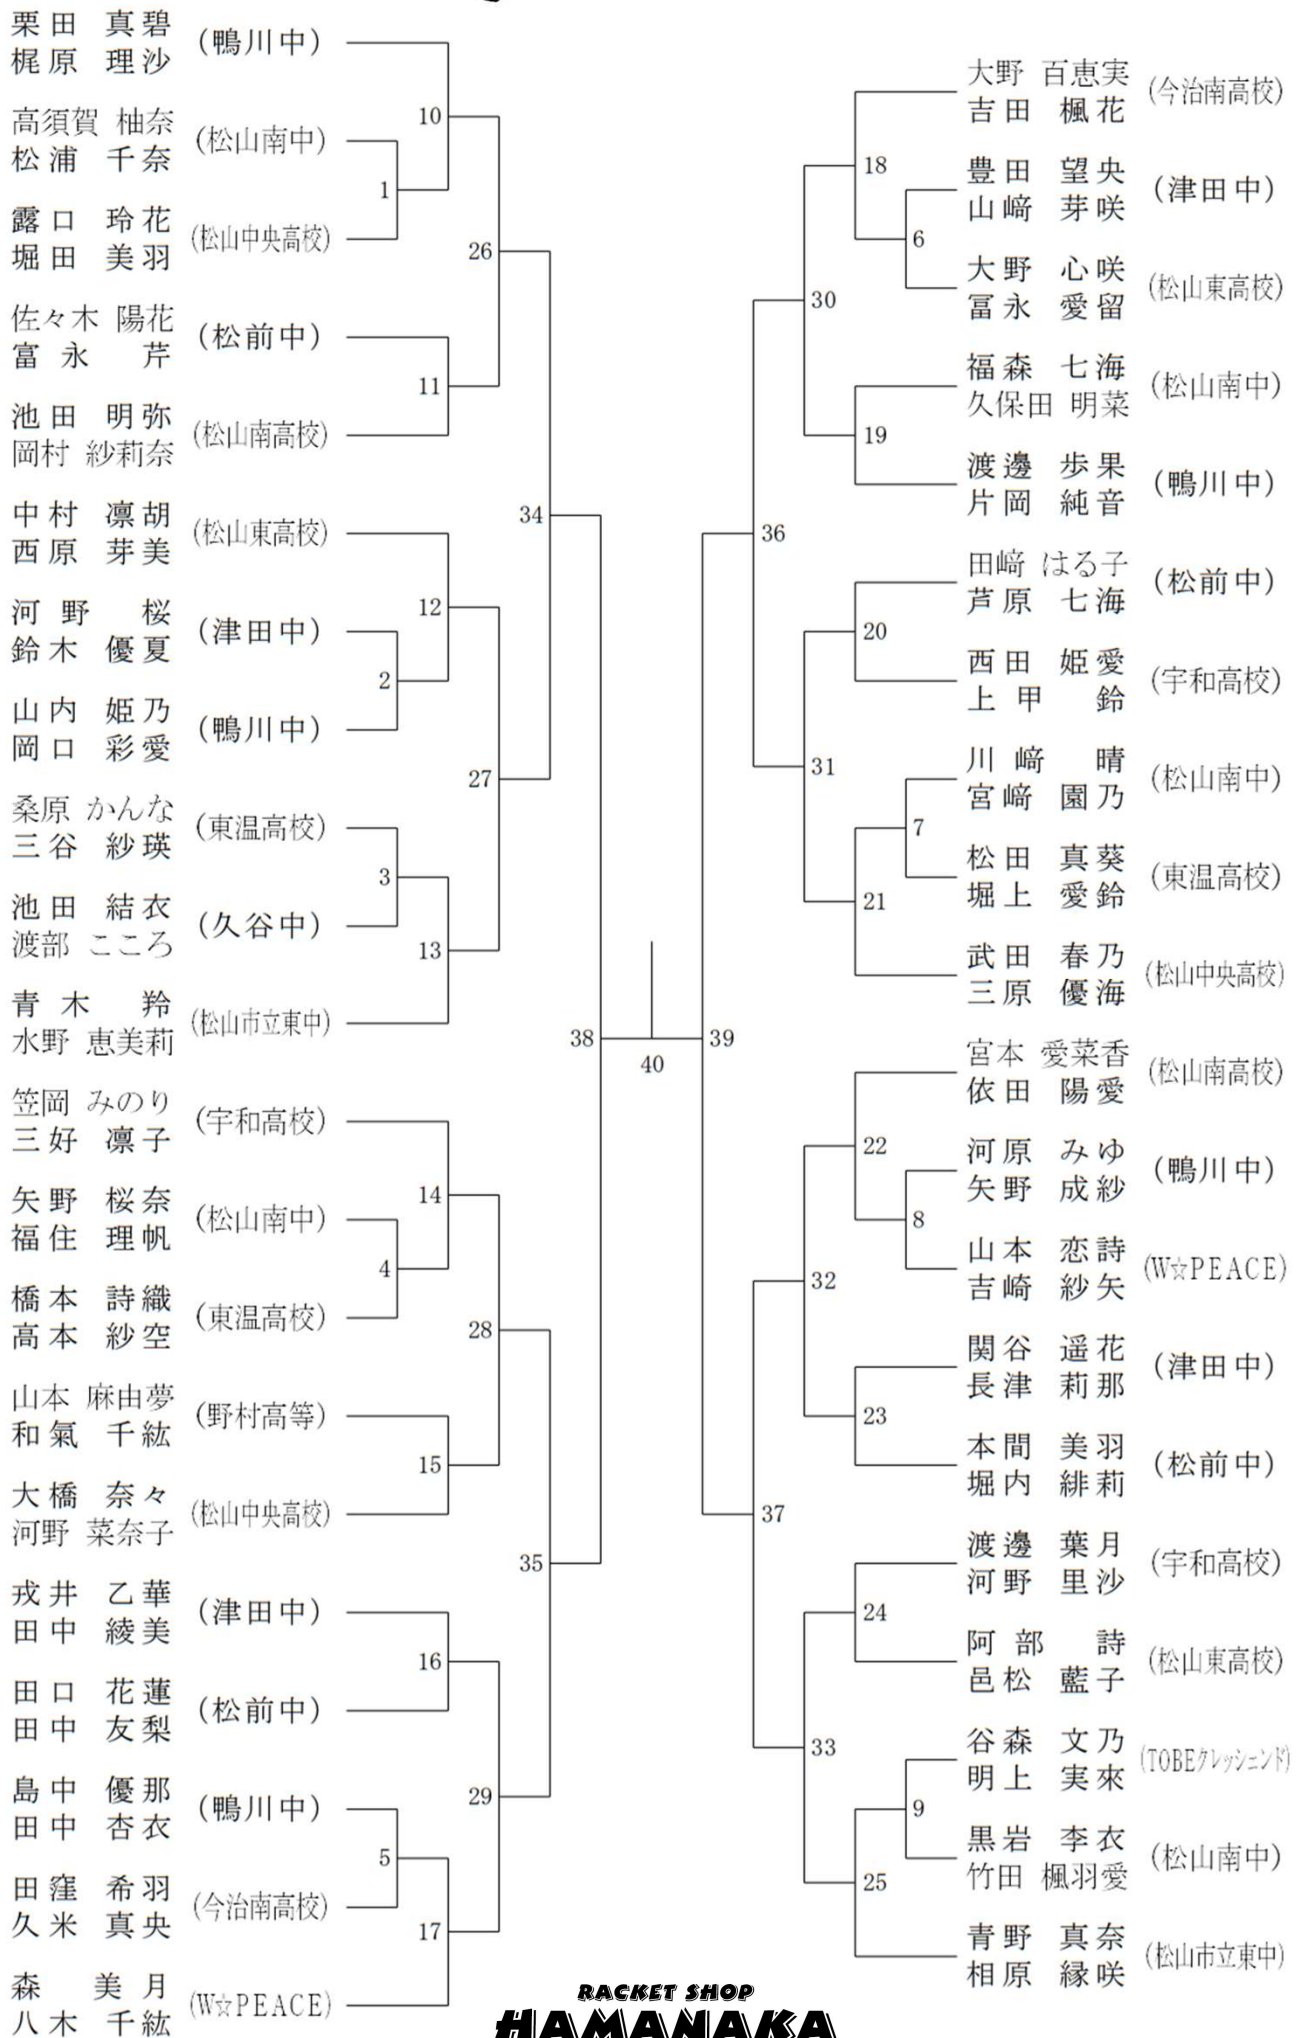

ラケハマ 検索

女子ダブルス 3部 (WD3)

RACKET SHOP

HAMANAKA

女子ダブルス 4部 (WD4)

女子ダブルス 5部 (WD5)

RYZONIC™

雷鳴、一閃。