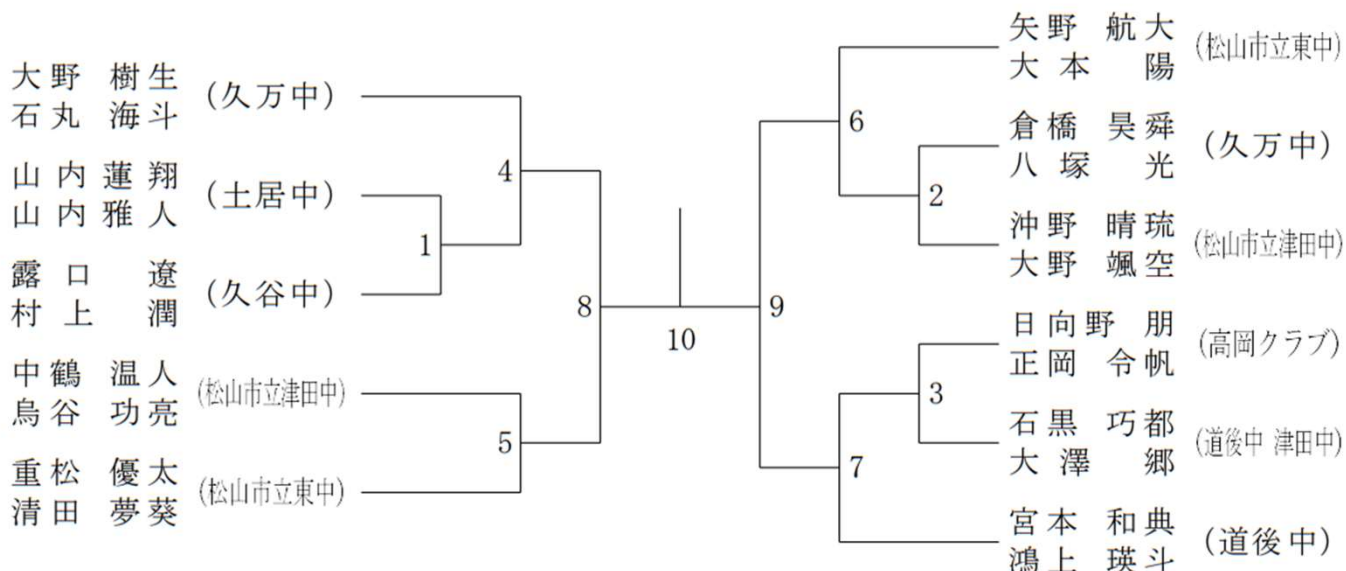

〒252-0233

神奈川県相模原市中央区鹿沼台 2-18-7 ワクロスビル 1F
TEL 042-769-8885

男子ダブルス 1部 (MD1)

RACKET SHOP HAMANAKA

男子ダブルス 2部 (MD2)

男子ダブルス 5部 (MD5)

女子ダブルス 1部 (WD1)

女子ダブルス 2部 (WD2)