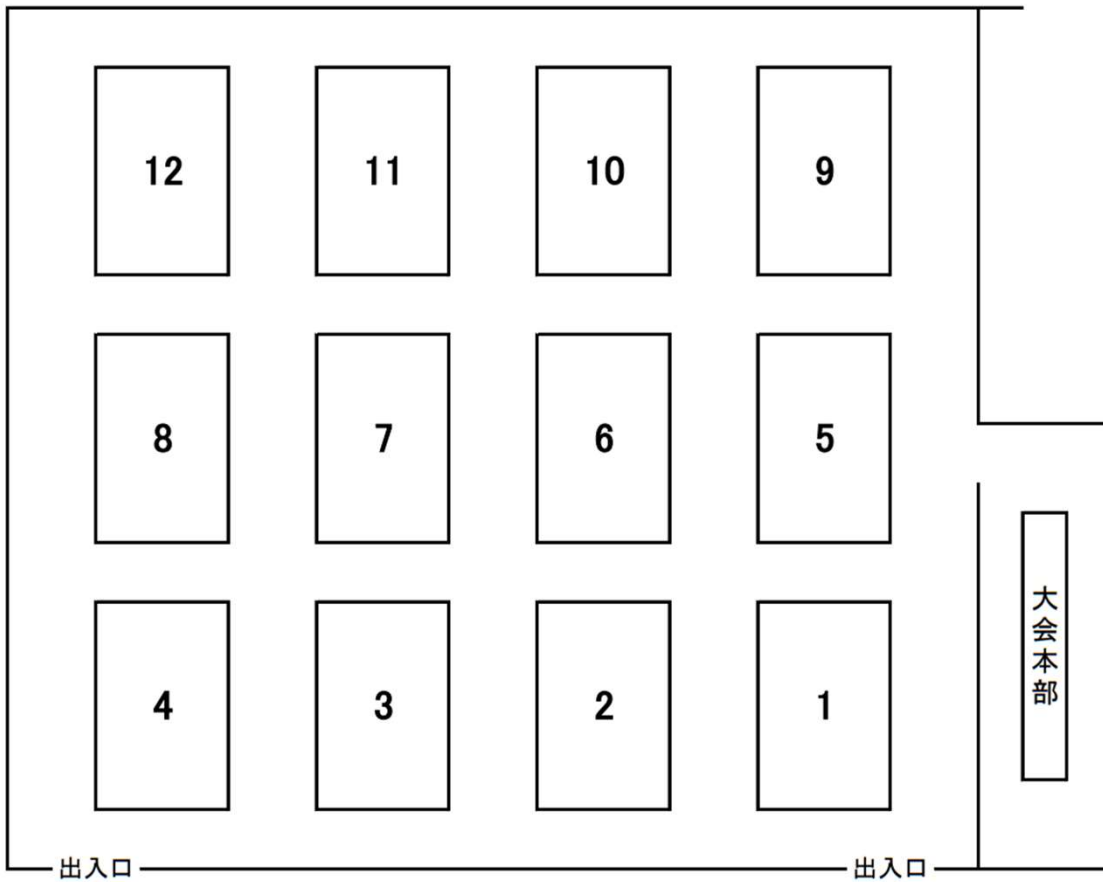

BUP5518B
BD SHORT SLEEVE SHIRTS

本体価格：オープン価格
●サイズ：S / M / L / XL / XXL
●素材：ポリエステル100% (リサイクル素材)
MADE IN CHINA
吸水速乾・UV

UNISEX

愛媛県総合運動公園体育館コート番号

【メインアリーナ】

【サブアリーナ】

体育館使用上の注意(お願い)

- 1 アリーナ以外でのシャトルを使つての練習は、しないでください。
- 2 アリーナと観客席との靴の履き替え(上・下)をお願いします。
- 3 アリーナへ飲物を持ち込む場合は、ふたのあるもので所定の場所に置くこと。
- 4 館内は、全面禁煙です。喫煙は、館外の所定の場所をお願いします。
- 5 ゴミは、各自の責任で持ち帰ってください。