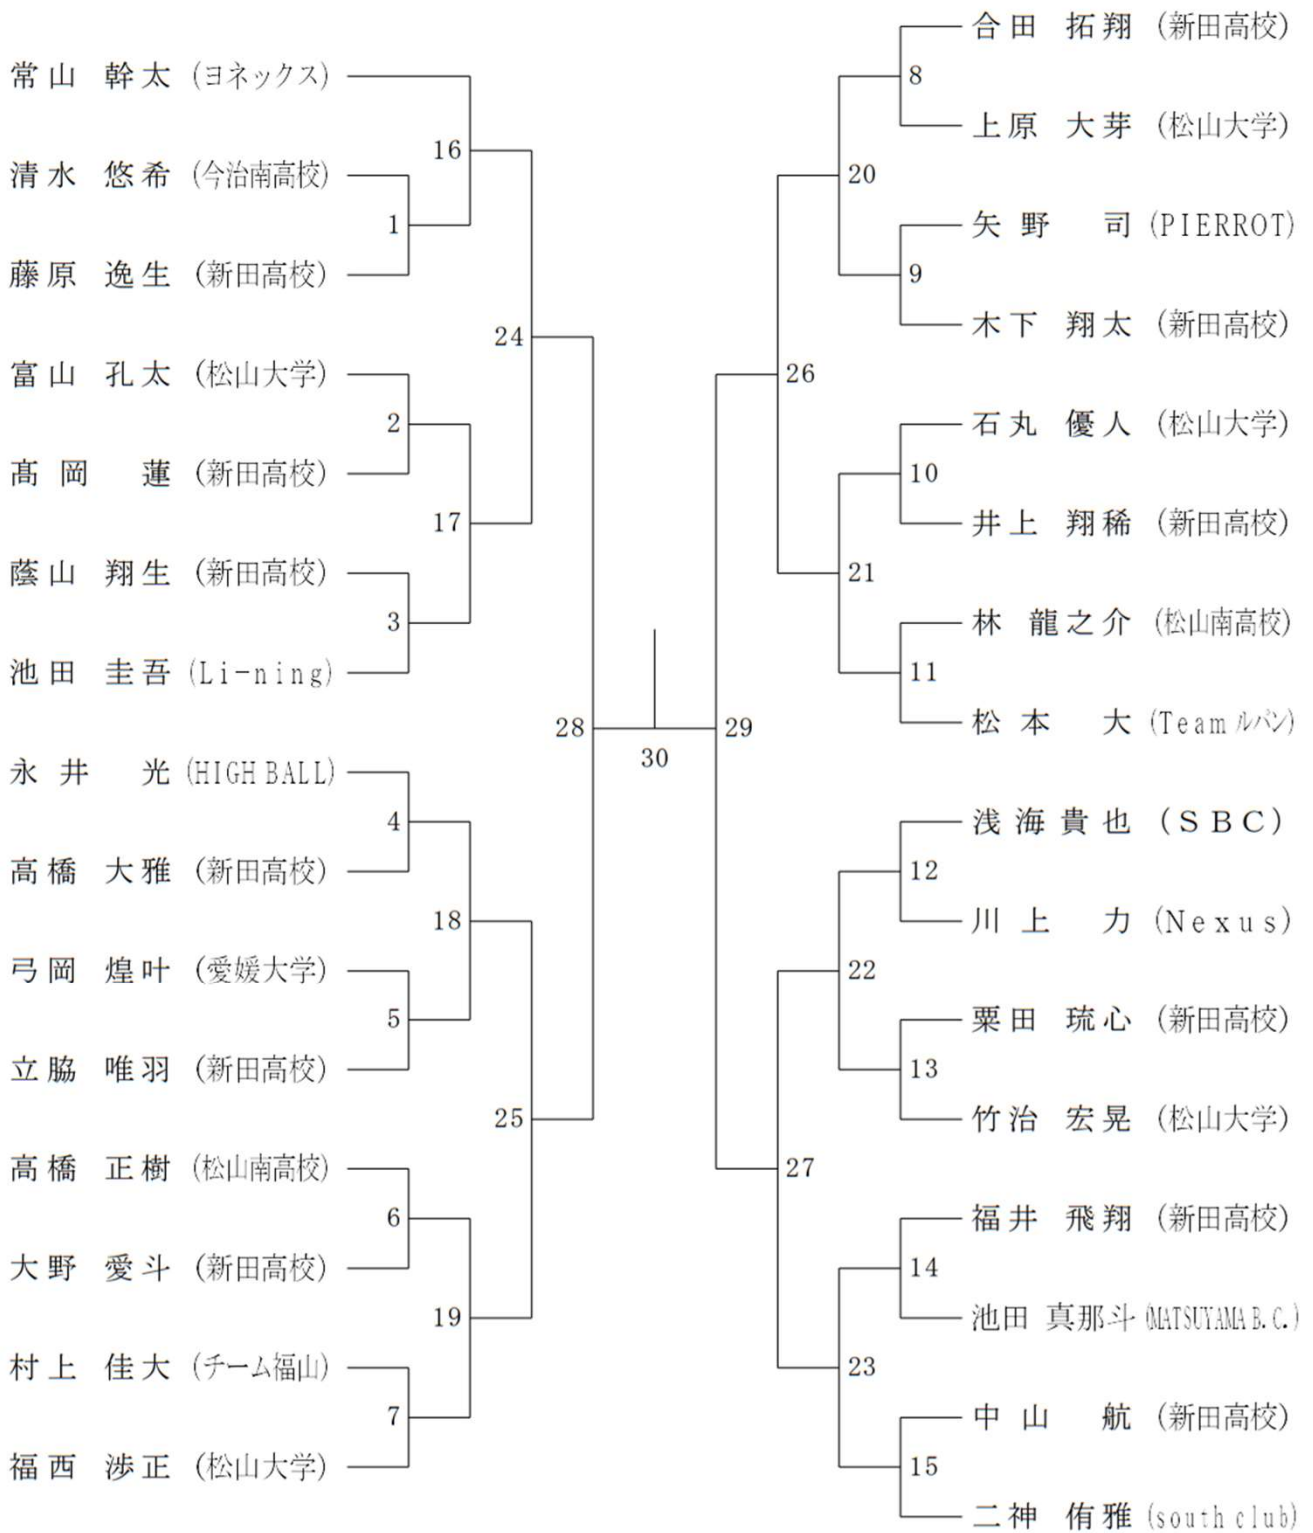

コストパフォーマンスと耐久性に優れた練習球

株式会社 VICTOR SPORTS

大阪市西区阿波座 1-15-19 ビクタースポーツビル

TEL : 06-4394-7660

FAX : 06-4394-7670

男子シングル1部 (MS1)

坊っちゃんオープン記念大会イベント案内

- | | |
|-------------------------------|---------|
| 1. ラケットが当たる!!じゃんけん大会… | 開会式の後すぐ |
| 2. 豪華景品が当たる!!お楽しみ抽選会… | お昼過ぎ |
| 3. 有名メーカーの新モデル展示会… | 展示ブース |
| 4. ガット切れても安心!!ストリングサービス… | 展示ブース |
| 5. コーヒー・軽食販売コーナー | 展示ブース |
| 6. 招待選手との交流でトッププレイヤーに質問しちゃえ… | 展示ブース |
| 7. 道後スポーツ接骨院による体の悩み相談…(日曜日のみ) | 展示ブース |