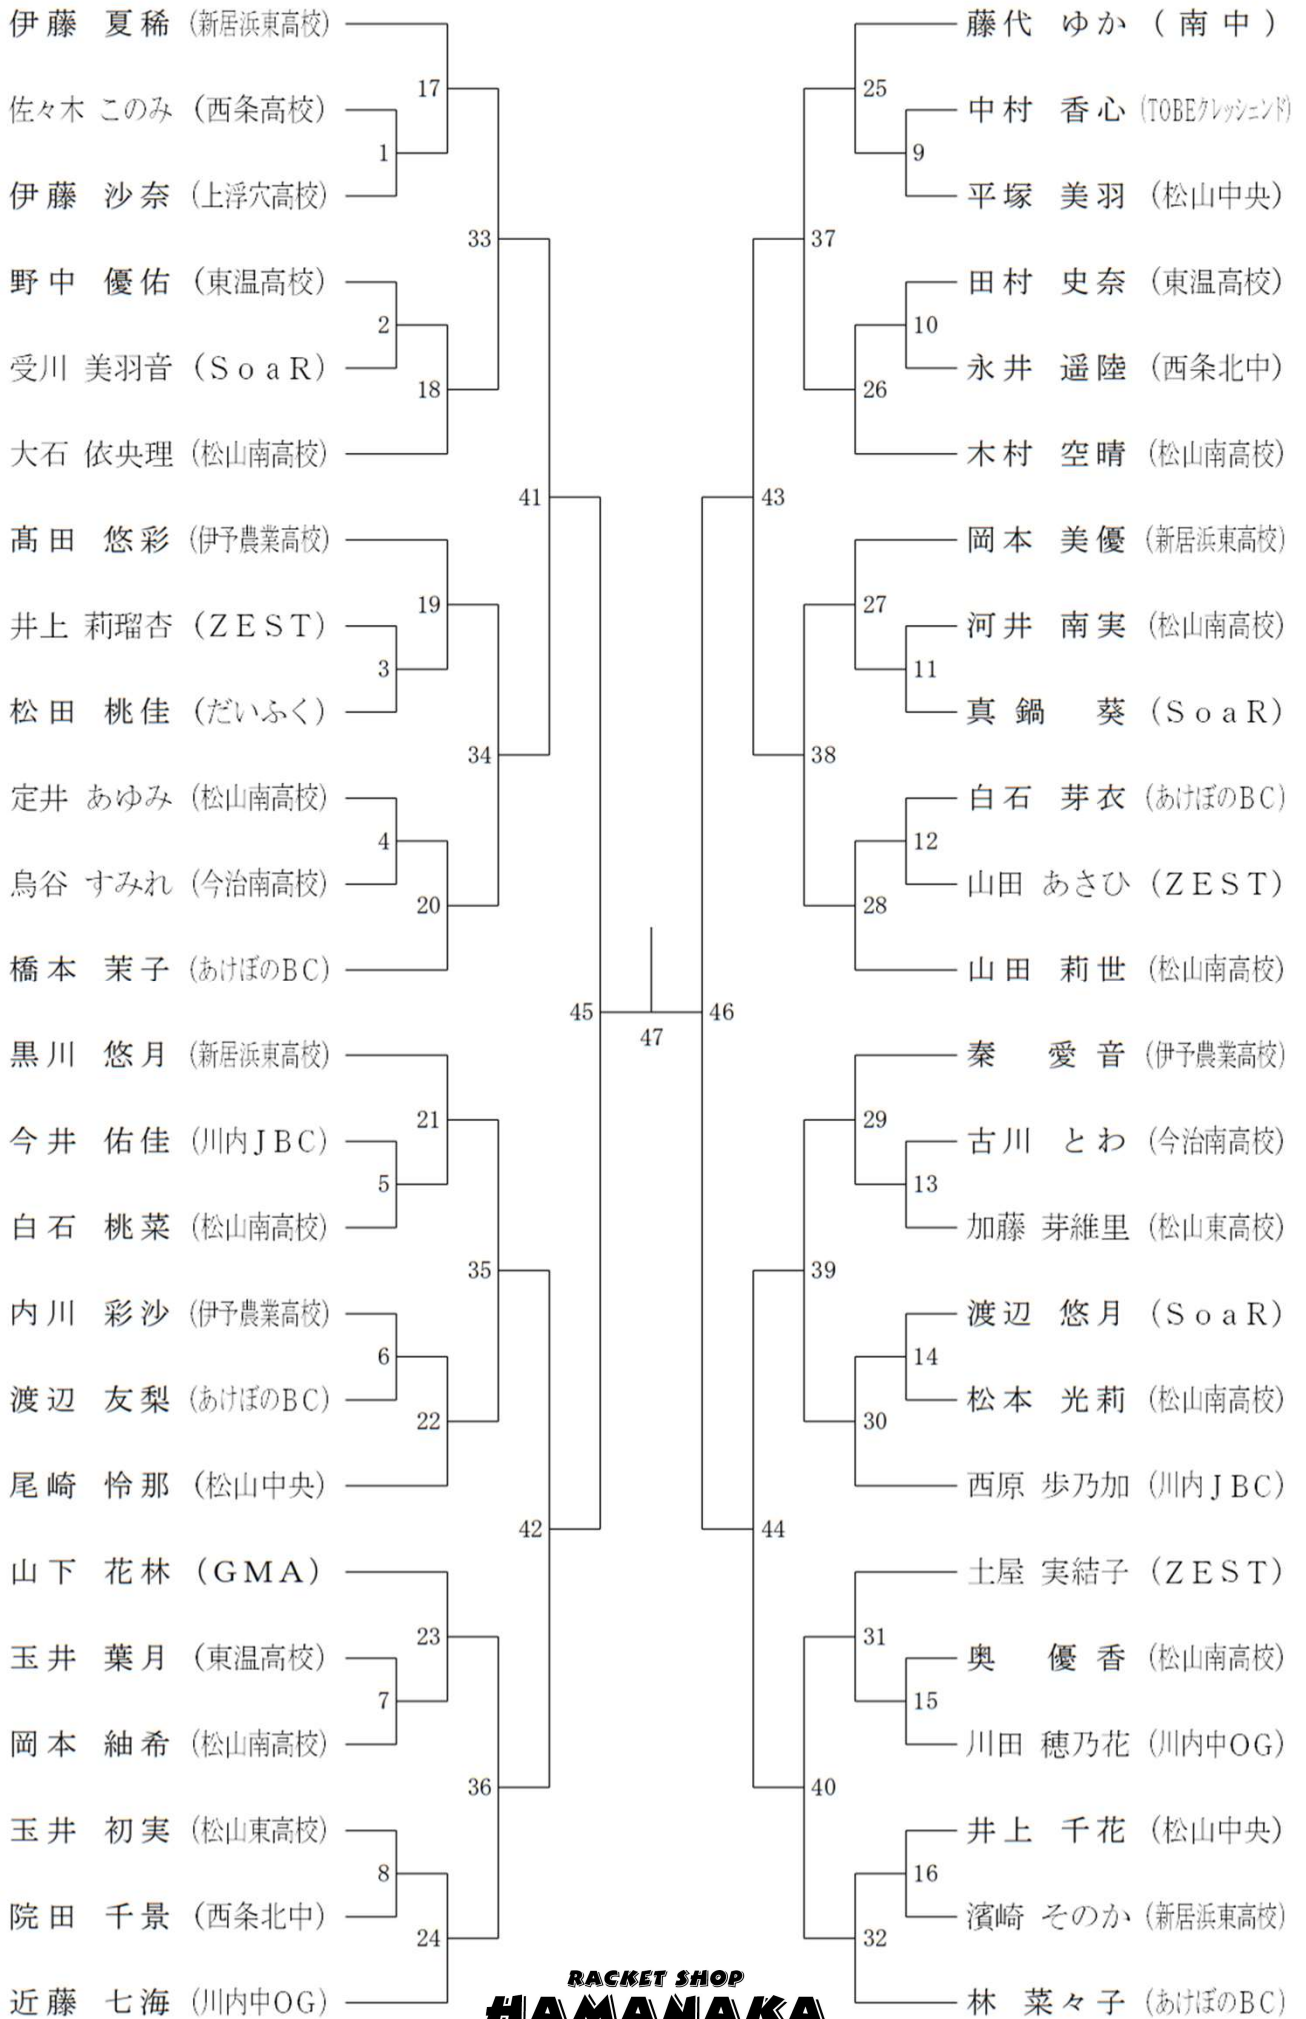

女子シングル3部 (WS3)