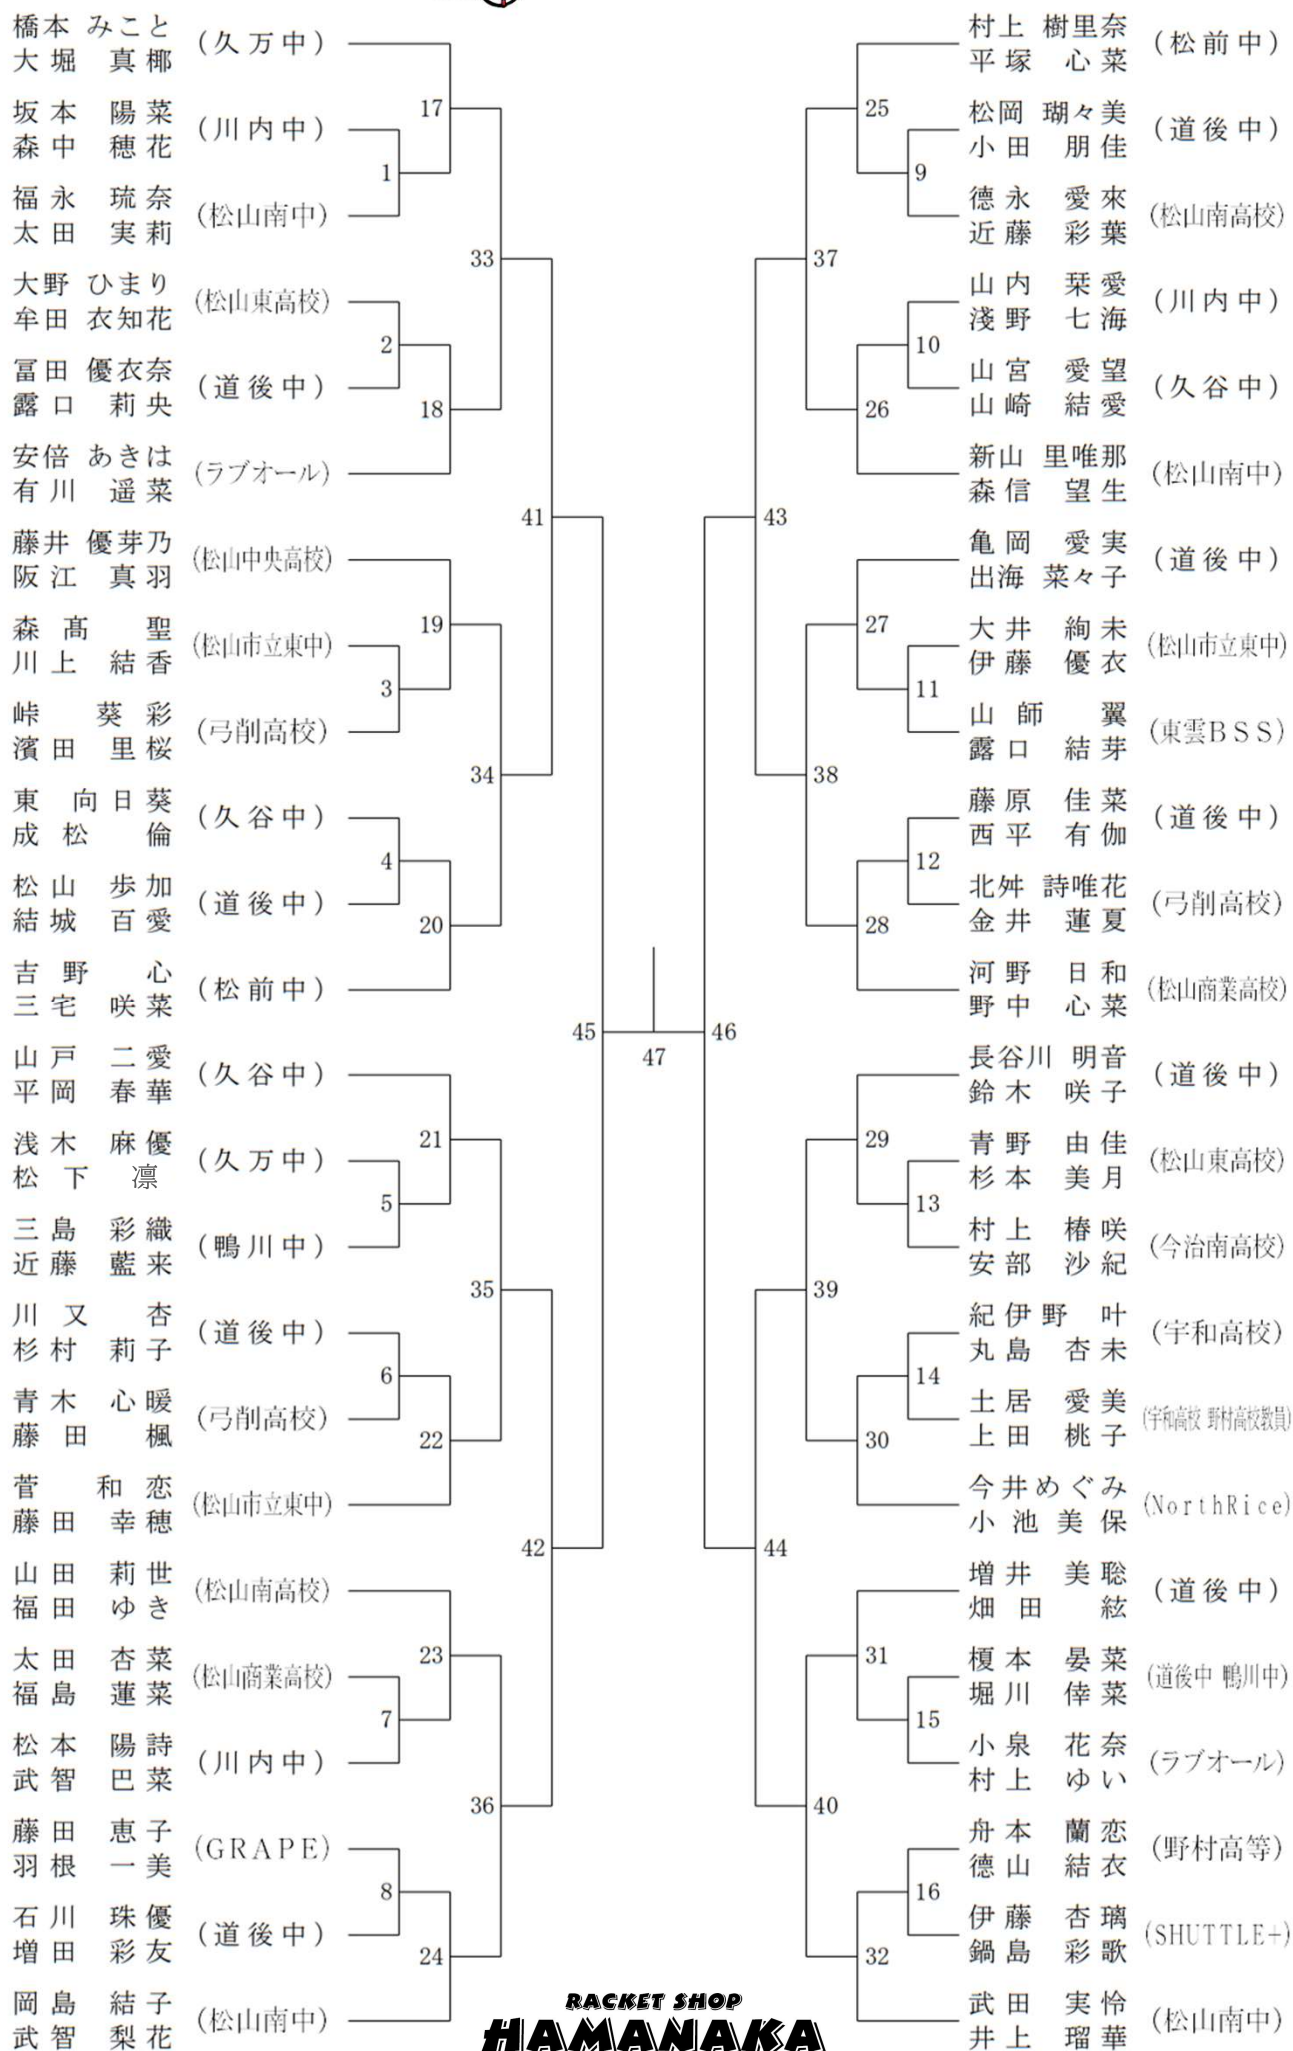

ラケハマ 検索

女子ダブルス 3部 (WD3)

RACKET SHOP

HAMANAKA

女子ダブルス 4部 (WD4)

女子ダブルス 5部 (WD5)

RYZONIC™

雷鳴、一閃。