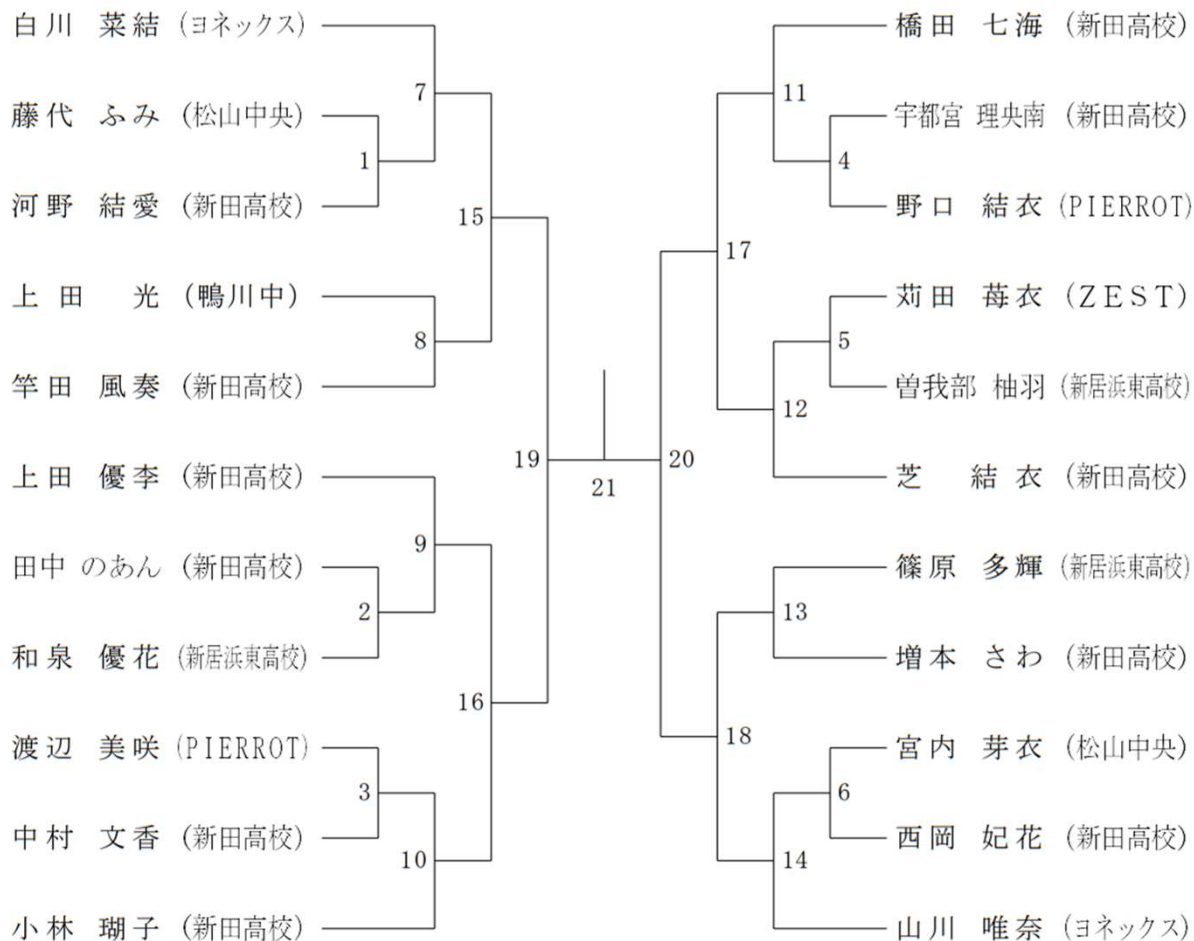

男子シングル 5部 (MS5)

挑む者も「ゾーン」へ。
CHALLENGE YOUR ZONE

CHRIO

製造元: CSE株式会社 クリオ 東京都中野区中央5-8-11 1F

販売元: クリオ販売株式会社 奈良県大和郡山市井戸野町265-1
TEL: 0743-84-4010 FAX: 0743-84-4050

chrio.jp

女子シングル1部 (WS1)

女子シングル2部 (WS2)