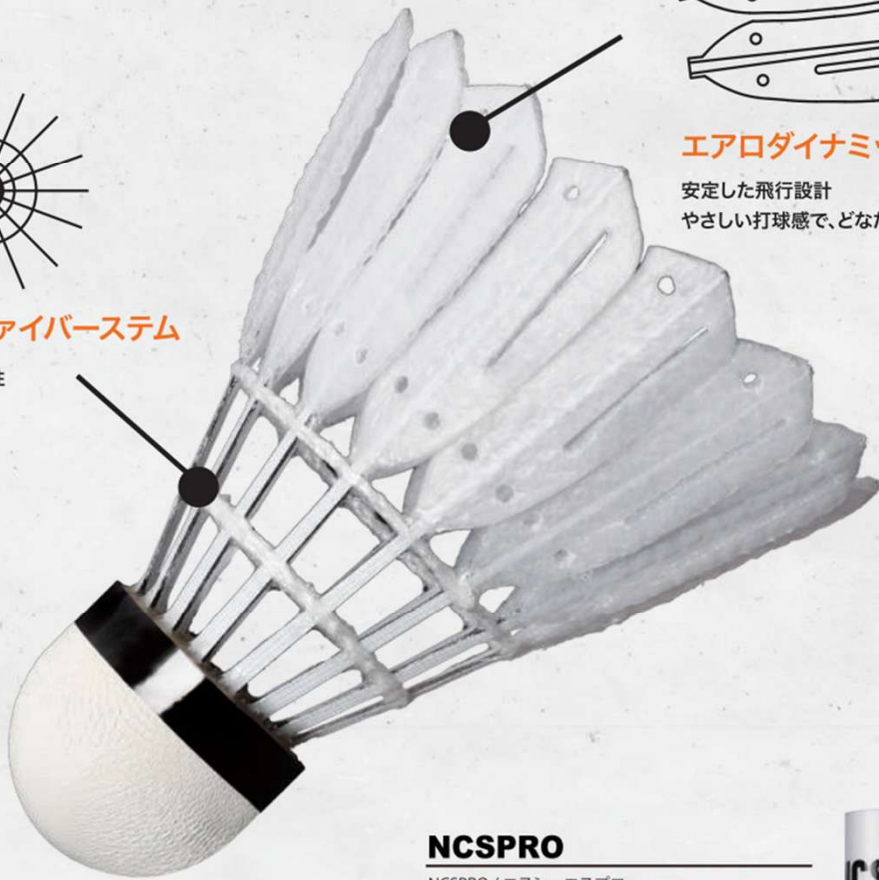

☆ 2 階エントランスホールイベントについて

各メーカーの展示・販売サービスコーナー有名選手とのふれあい・試打ラケットコーナー・オニゴエ体験コーナーなどがあります。

試合の待ち時間を有効に使ってください(^-^)

NCS Pro

次世代型 カーボンシャトル 長く使える、快適に続けられる

高強度カーボンファイバーステム

毎日の練習にも安心の耐久性
軽やかな打ち心地

エアロダイナミックフェザー

安定した飛行設計
やさしい打球感で、どなたでも扱いやすい

NCSPRO

NCSPRO / エヌシーエスプロ

¥オープン価格 (1ダース)

中国製

材質

フェザーシャフト:カーボンファイバー
合成フェザー:LDPE(低密度ポリエチレン)
ヘッド:コルク

NEW CARBONSONIC PRO