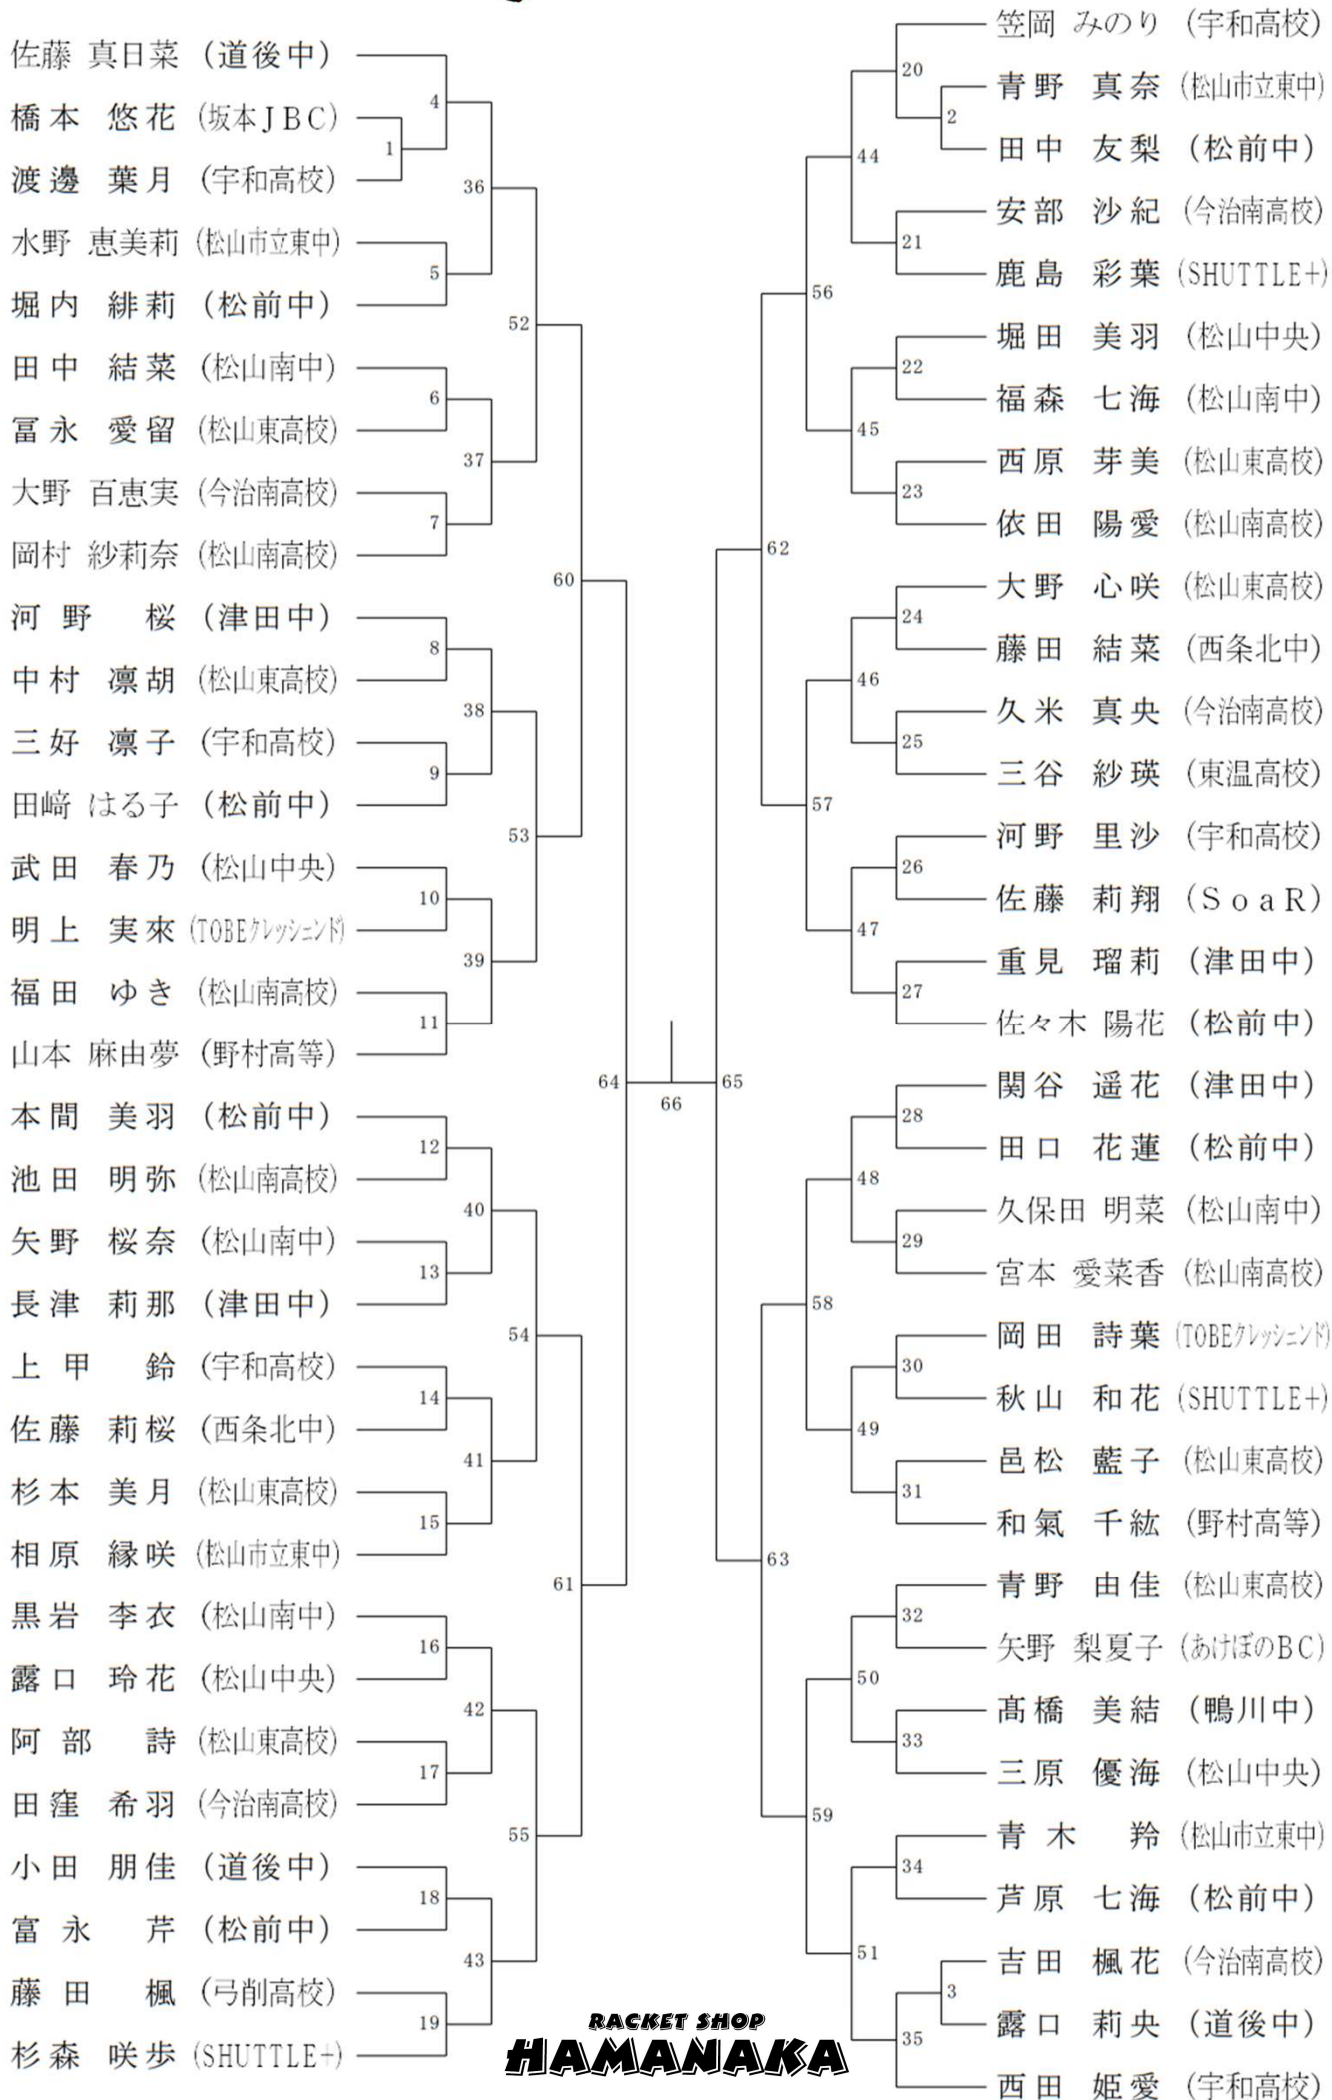

女子シングル3部 (WS3)

女子シングル4部 (WS4)

女子シングル5部 (WS5)

Choose Your Weapon

black knight

<https://ibex-sports.co.jp>

IBEX SPORTS

ブラックナイト製品日本輸入総代理店
アイベックススポーツ株式会社